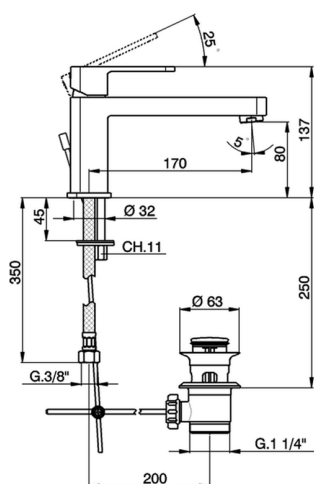

Miscelatore monocomando lavabo DADO_DD001510

MODELLO **DD001510**

Miscelatore monocomando lavabo, con scarico automatico 1"1/4, flex inox G.3/8"

FINITURE DISPONIBILI

-  **21** 21 Cromo
-  **2B** 2B Nichel Lucido
-  **2F** 2F Nichel Spazzolato
-  **40** 40 Nero Opaco
-  **4Q** 4Q Bianco Opaco

CARATTERISTICHE

Ricambio Cartuccia **ZZ94240000**

Cartuccia Monocomando 25 mm