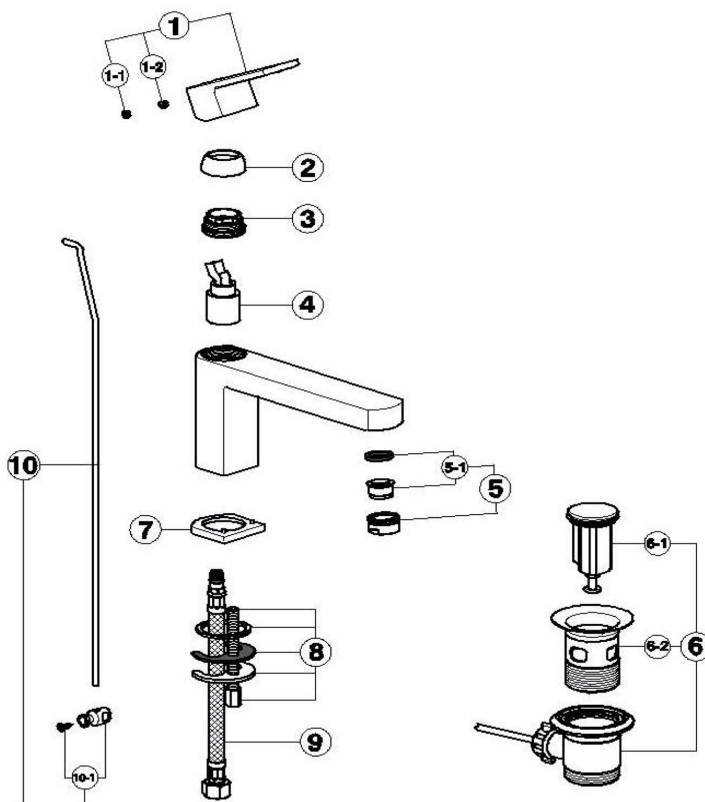

### DD 00151 0

NR	DESCRIZIONE DESCRIPTION DESCRIPCION BESCHREIBUNG DESCRIPCION	N.CODICE NR.CODE CODE NO. WERSKNR. N.CÓDIGO
	Leva monocomando "DD" Lever "DD" Hebel "DD" Palanca monomando "DD" Placchetta maniglia LS Plaque cache - vis crois LS	ZZ955930
1-1	Cap for handle LS Abdeckkappe LS Griff Plaquita maneta LS	ZZ933710
1-2	Grano punta coppa inox M.5x6 Vis speciale inox M.5x6 Madenschraube M.5x6 Clavija con punta copa acero inox M.5x6	ZZ940630
2	Copricartuccia monocomando Couvre-cartouche Escutcheon cartridge Abdeckkappe Cubre-cartucho monomando Calotta bloccaggio cartuccia Ecrou pour cartouche	ZZ955210
3	Nut for mixing valve Mutter fuer Kartusche Casquete de fijación cartucho Cartuccia monocomando Cartouche mitigeurs	ZZ955220
4	Mixing valve Kartusche Cartucho monomando	ZZ942400

NR	DESCRIZIONE DESCRIPTION DESCRIPCION BESCHREIBUNG DESCRIPCION	N.CODICE NR.CODE CODE NO. WERSKNR. N.CÓDIGO
8	Set installazione monocomando monoforo Set installation Installation set single hole Befestigungsset Juego de instalación monomando	ZZ940690
9	Flex M10x1-G3/8" L.420 Flex M10x1-G3/8" L.420 Flex M10x1-G3/8" L.420 Anschluss Schlauch M10x1-G3/8" L.420 Flexo M10x1-G3/8" L.420	ZZ954110
10	Astina scarico completa Ø 4 Tige Ø4 Rod Ø4	ZZ933400
10-1	Morsetto astina scarico automatico Jonction pour tige vidage Connection for pop-up rod Gelenkstück fuer Zugstange Abrazadera varilla desague automático	ZZ933430