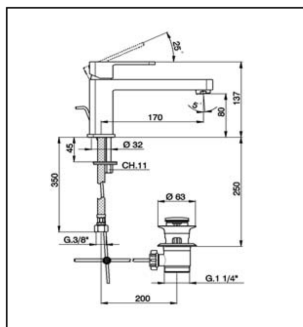

### DD 00151 0

NR	DESCRIZIONE DESCRIPTION DESCRIPCION BESCHREIBUNG DESCRIPCION	N.CODICE NR.CODE CODE NO. WERSKNR. N.CÓDIGO
	Leva monocomando "DD" Lever "DD" Hebel "DD" Palanca monomando "DD" Placchetta maniglia LS Plaque cache - vis crois LS	ZZ955930
1-1	Cap for handle LS Abdeckkappe LS Griff Plaquita maneta LS	ZZ933710
1-2	Grano punta coppa inox M.5x6 Vis speciale inox M.5x6 Madenschraube M.5x6 Clavija con punta copa acero inox M.5x6	ZZ940630
2	Copricartuccia monocomando Couvre-cartouche Escutcheon cartridge Abdeckkappe Cubre-cartucho monomando Calotta bloccaggio cartuccia Ecrou pour cartouche	ZZ955210
3	Nut for mixing valve Mutter fuer Kartusche Casquete de fijación cartucho Cartuccia monocomando Cartouche mitigeurs	ZZ955220
4	Mixing valve Kartusche Cartucho monomando	ZZ942400

NR	DESCRIZIONE DESCRIPTION DESCRIPCION BESCHREIBUNG DESCRIPCION	N.CODICE NR.CODE CODE NO. WERSKNR. N.CÓDIGO
8	Set installazione monocomando monoforo Set installation Installation set single hole Befestigungsset Juego de instalación monomando	ZZ940690
9	Flex M10x1-G3/8" L.420 Flex M10x1-G3/8" L.420 Flex M10x1-G3/8" L.420 Anschluss Schlauch M10x1-G3/8" L.420 Flexo M10x1-G3/8" L.420	ZZ954110
10	Astina scarico completa Ø 4 Tige Ø4 Rod Ø4	ZZ933400
10-1	Morsetto astina scarico automatico Jonction pour tige vidage Connection for pop-up rod Gelenkstück fuer Zugstange Abrazadera varilla desague automático	ZZ933430