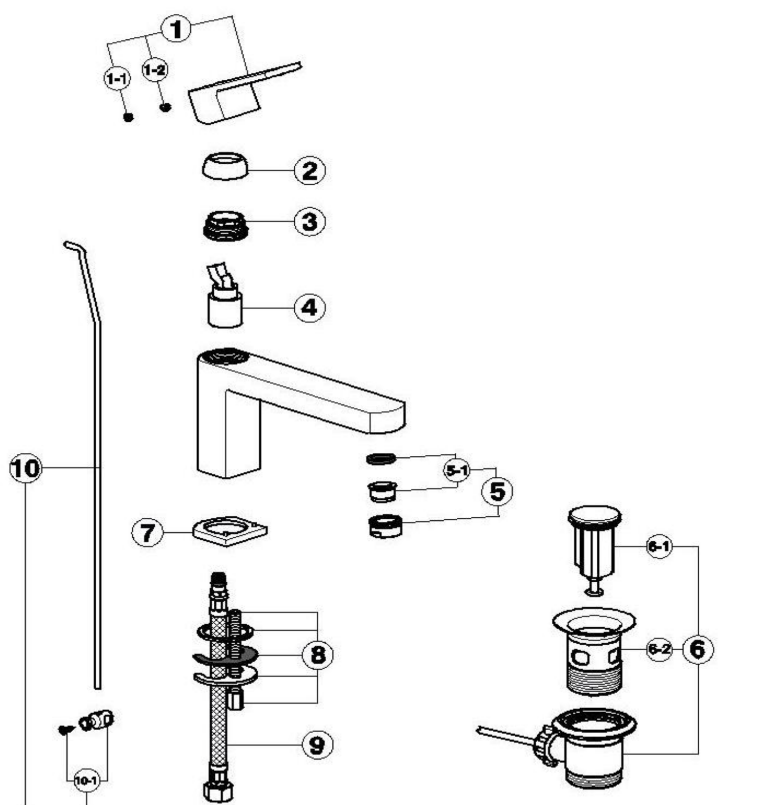

CARATTERISTICHE

Ricambio Cartuccia **ZZ94240000**

Cartuccia Monocomando 25 mm

Miscelatore monocomando lavabo DADO_DD001510

DD 00151 0

NR	DESCRIZIONE DESCRIPTION DESCRIPCION BESCHREIBUNG DESCRIPCION	N.CODICE NR.CODE CODE NO. WERSKNR. N.CÓDIGO
	Leva monocomando "DD" Lever "DD" Hebel "DD" Palanca monomando "DD" Placchetta maniglia LS Plaqueette cache - vis crois LS	ZZ955930
1	Leva "DD" Hebel "DD" Palanca monomando "DD" Placchetta maniglia LS	ZZ955930
1-1	Abdeckkappe LS Griff Plaquita maneta LS Grano punta coppa inox M.5x6 Vis speciale inox M.5x6	ZZ933710
1-2	Madenschraube M.5x6 Clavija con punta copa acero inox M.5x6	ZZ940630
2	Copricartuccia monocomando Couvre-cartouche Escutcheon cartridge Abdeckkappe Cubre-cartucho monomando Calotta bloccaggio cartuccia Ecrou pour cartouche	ZZ955210
3	Nut for mixing valve Mutter fuer Kartusche Casquete de fijación cartucho Cartuccia monocomando Cartouche mitigeurs	ZZ955220
4	Mixing valve Kartusche Cartucho monomando	ZZ942400

NR	DESCRIZIONE DESCRIPTION DESCRIPCION BESCHREIBUNG DESCRIPCION	N.CODICE NR.CODE CODE NO. WERSKNR. N.CÓDIGO
8	Set installazione monocomando monoforo Set installation Installation set single hole Befestigungsset Juego de instalación monomando	ZZ940690
9	Flex M10x1-G3/8" L.420 Flex M10x1-G3/8" L.420 Anschluss Schlauch M10x1-G3/8" L.420 Flexo M10x1-G3/8" L.420	ZZ954110
10	Astina scarico completa Ø 4 Tige Ø4 Rod Ø4	ZZ933400
10-1	Morsetto astina scarico automatico Jonction pour tige vidage Connection for pop-up rod Gelenkstück fuer Zugstange Abrazadera varilla desagüe automático	ZZ933430