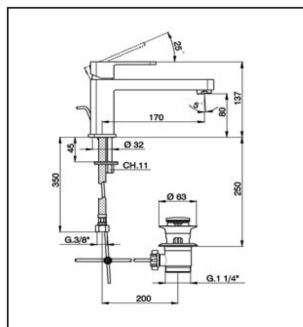

CARATTERISTICHE

Ricambio Cartuccia **ZZ94240000**

Cartuccia Monocomando 25 mm

Miscelatore monocomando lavabo DADO_DD001510

DD 00151 0

NR	DESCRIZIONE DESCRIPTION DESCRIPCION BESCHREIBUNG DESCRIPCION	N.CODICE NR.CODE CODE NO. WERSKNR. N.CÓDIGO
	Leva monocomando "DD" Lever "DD" Hebel "DD" Palanca monomando "DD" Placchetta maniglia LS Plaqueette cache - vis crois LS	ZZ955930
1	Leva "DD" Hebel "DD" Palanca monomando "DD" Placchetta maniglia LS	ZZ955930
1-1	Abdeckkappe LS Griff Plaquita maneta LS Grano punta coppa inox M.5x6 Vis speciale inox M.5x6	ZZ933710
1-2	Madenschraube M.5x6 Clavija con punta copa acero inox M.5x6	ZZ940630
2	Copricartuccia monocomando Couvre-cartouche Escutcheon cartridge Abdeckkappe Cubre-cartucho monomando Calotta bloccaggio cartuccia Ecrou pour cartouche	ZZ955210
3	Nut for mixing valve Mutter fuer Kartusche Casquete de fijación cartucho Cartuccia monocomando Cartouche mitigeurs	ZZ955220
4	Mixing valve Kartusche Cartucho monomando	ZZ942400

NR	DESCRIZIONE DESCRIPTION DESCRIPCION BESCHREIBUNG DESCRIPCION	N.CODICE NR.CODE CODE NO. WERSKNR. N.CÓDIGO
8	Set installazione monocomando monoforo Set installation Installation set single hole Befestigungsset Juego de instalación monomando	ZZ940690
9	Flex M10x1-G3/8" L.420 Flex M10x1-G3/8" L.420 Anschluss Schlauch M10x1-G3/8" L.420 Flexo M10x1-G3/8" L.420	ZZ954110
10	Astina scarico completa Ø 4 Tige Ø4 Rod Ø4	ZZ933400
10-1	Morsetto astina scarico automatico Jonction pour tige vidage Connection for pop-up rod Gelenkstück fuer Zugstange Abrazadera varilla desagüe automático	ZZ933430