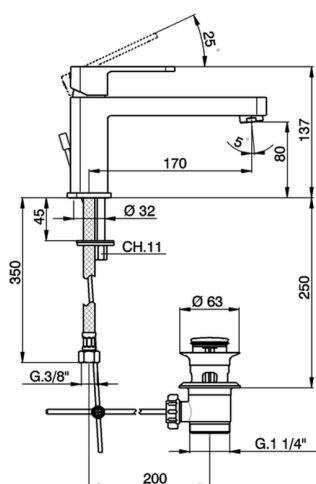

Miscelatore monocomando lavabo DADO_DD001510

MODELLO **DD001510**

Miscelatore monocomando lavabo, con scarico automatico 1"1/4, flex inox G.3/8"

FINITURE DISPONIBILI

-  **21** 21 Cromo
-  **2B** 2B Nichel Lucido
-  **2F** 2F Nichel Spazzolato
-  **40** 40 Nero Opaco
-  **4Q** 4Q Bianco Opaco

CARATTERISTICHE

Ricambio Cartuccia **ZZ94240000**

Cartuccia Monocomando 25 mm

Miscelatore monocomando lavabo DADO_DD001510

DD 00151 0

NR	DESCRIZIONE DESCRIPTION DESCRIPCION BESCHREIBUNG DESCRIPCION	N.CODICE NR.CODE CODE NO. WERSKNR. N.CÓDIGO
	Leva monocomando "DD" Lever "DD" Hebel "DD" Palanca monomando "DD" Placchetta maniglia LS Plaqueette cache - vis crois LS	ZZ955930
1	Leva "DD" Hebel "DD" Palanca monomando "DD" Placchetta maniglia LS	ZZ955930
1-1	Abdeckkappe LS Griff Plaquita maneta LS Grano punta coppa inox M.5x6 Vis speciale inox M.5x6	ZZ933710
1-2	Madenschraube M.5x6 Clavija con punta copa acero inox M.5x6	ZZ940630
2	Copricartuccia monocomando Couvre-cartouche Escutcheon cartridge Abdeckkappe Cubre-cartucho monomando Calotta bloccaggio cartuccia Ecrou pour cartouche	ZZ955210
3	Nut for mixing valve Mutter fuer Kartusche Casquete de fijación cartucho Cartuccia monocomando Cartouche mitigeurs	ZZ955220
4	Mixing valve Kartusche Cartucho monomando	ZZ942400

NR	DESCRIZIONE DESCRIPTION DESCRIPCION BESCHREIBUNG DESCRIPCION	N.CODICE NR.CODE CODE NO. WERSKNR. N.CÓDIGO
8	Set installazione monocomando monoforo Set installation Installation set single hole Befestigungsset Juego de instalación monomando	ZZ940690
9	Flex M10x1-G3/8" L.420 Flex M10x1-G3/8" L.420 Anschluss Schlauch M10x1-G3/8" L.420 Flexo M10x1-G3/8" L.420	ZZ954110
10	Astina scarico completa Ø 4 Tige Ø4 Rod Ø4	ZZ933400
10-1	Morsetto astina scarico automatico Jonction pour tige vidage Connection for pop-up rod Gelenkstück fuer Zugstange Abrazadera varilla desagüe automático	ZZ933430