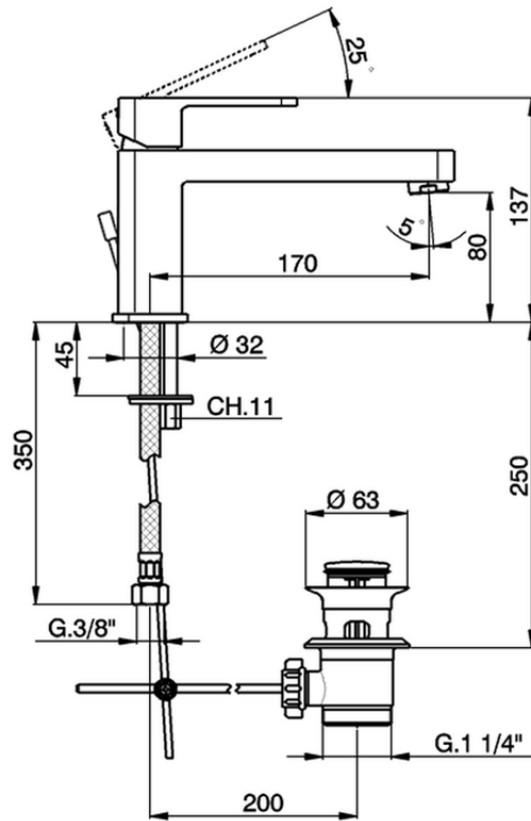

Miscelatore monocomando lavabo DADO_DD001510

DD001510

<https://www.huberitalia.com/miscelatore-monocomando-lavabo-dado-dd001510>

2026-06-15