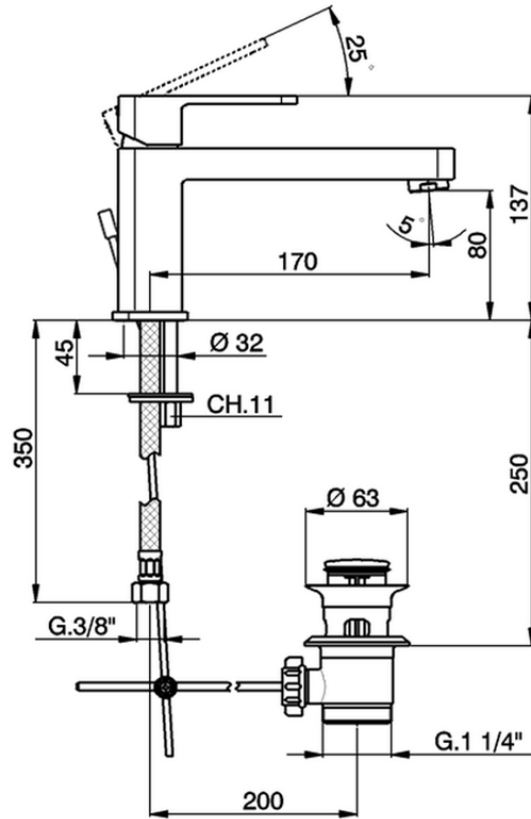

Miscelatore monocomando lavabo DADO_DD001510

DD001510

<https://www.huberitalia.com/miscelatore-monocomando-lavabo-dado-dd001510>

2026-04-30