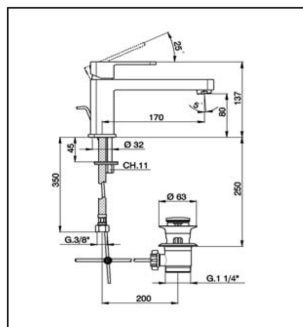

Miscelatore monocomando lavabo DADO_DD001510

DD 00151 0

NR	DESCRIZIONE DESCRIPTION DESCRIPCION BESCHREIBUNG DESCRIPCION	N.CODICE NR.CODE CODE NO. WERSKNR. N.CÓDIGO
	Leva monocomando "DD" Lever "DD" Hebel "DD" Palanca monomando "DD"	ZZ955930
	Placchetta maniglia LS Plaque cache - vis crois LS	ZZ933710
1-1	Cap for handle LS Abdeckkappe LS Griff Plaquita maneta LS	
	Grano punta coppa inox M.5x6 Vis speciale inox M.5x6	ZZ940630
1-2	Madenschraube M.5x6 Clavija con punta copa acero inox M.5x6	
	Copricartuccia monocomando Couvre-cartouche	ZZ955210
2	Escutcheon cartridge Abdeckkappe Cubre-cartucho monomando	
	Calotta bloccaggio cartuccia Ecrou pour cartouche	ZZ955220
3	Nut for mixing valve Mutter fuer Kartusche Casquete de fijación cartucho	ZZ942400
4	Cartuccia monocomando Cartouche mitigeurs Mixing valve Kartusche Cartucho monomando	

NR	DESCRIZIONE DESCRIPTION DESCRIPCION BESCHREIBUNG DESCRIPCION	N.CODICE NR.CODE CODE NO. WERSKNR. N.CÓDIGO
	Set installazione monocomando monoforo Set installation Installation set single hole	ZZ940690
8	Befestigungsset Juego de instalación monomando Flex M10x1-G3/8" F L.420 Flex M10x1-G3/8" L.420	ZZ954110
9	Flex M10x1-G3/8" L.420 Anschluss Schlauch M10x1-G3/8" F L.420 Flexo M10x1-G3/8" F L.420	
	Astina scarico completa Ø 4 Tige Ø4 Zugstange Ø4	ZZ933400
10	Rod Ø4 Zugstange Ø4 Varilla desague completa Ø 4	
10-1	Morsetto astina scarico automatico Junction pour tige vidage Connection for pop-up rod Gelenkstück fuer Zugstange Abrazadera varilla desague automático	ZZ933430