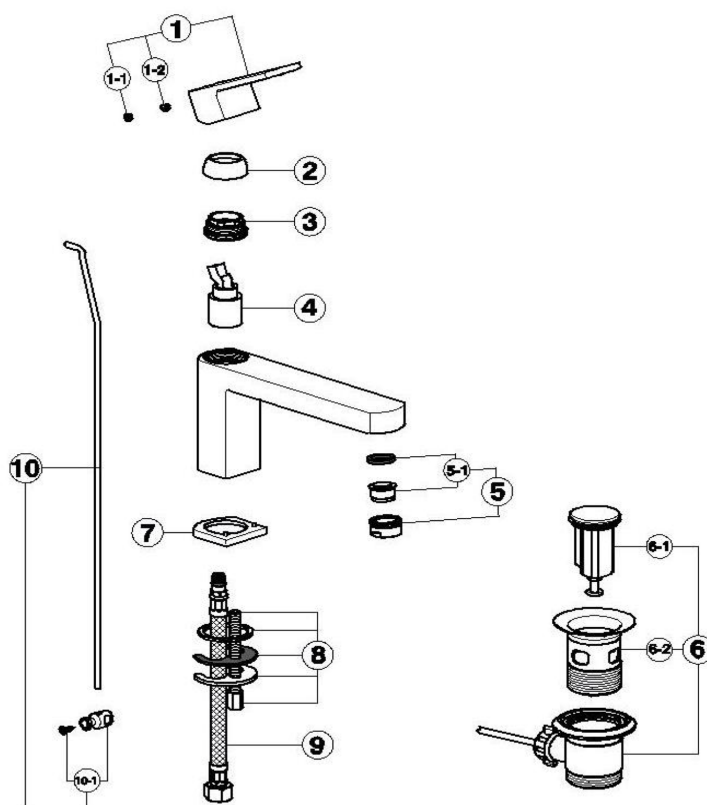

Miscelatore monocomando lavabo DADO_DD001510

DD 00151 0

NR	DESCRIZIONE DESCRIPTION DESCRIPCION BESCHREIBUNG DESCRIPCION	N.CODICE NR.CODE CODE NO. WERSKNR. N.CÓDIGO
	Leva monocomando "DD" Lever "DD" Hebel "DD" Palanca monomando "DD"	ZZ955930
	Placchetta maniglia LS Plaque cache - vis crois LS	ZZ933710
1-1	Cap for handle LS Abdeckkappe LS Griff Plaquita maneta LS	
	Grano punta coppa inox M.5x6 Vis speciale inox M.5x6	ZZ940630
1-2	Madenschraube M.5x6 Clavija con punta copa acero inox M.5x6	
	Copricartuccia monocomando Couvre-cartouche	ZZ955210
2	Escutcheon cartridge Abdeckkappe Cubre-cartucho monomando	
	Calotta bloccaggio cartuccia Ecrou pour cartouche	ZZ955220
3	Nut for mixing valve Mutter fuer Kartusche Casquete de fijación cartucho	ZZ942400
4	Cartuccia monocomando Cartouche mitigeurs Mixing valve Kartusche Cartucho monomando	

NR	DESCRIZIONE DESCRIPTION DESCRIPCION BESCHREIBUNG DESCRIPCION	N.CODICE NR.CODE CODE NO. WERSKNR. N.CÓDIGO
	Aeratore M24x1 IA Cascade Mousseur M24x1 IA Cascade Mousseur M24x1 IA Cascade Perlator M24x1 IA Cascade Aireador M24x1 IA Cascade	ZZ944150
5	Cartuccia per aeratore M.24x1 Cascade Cartouche pour mousseur M.24x1 Cascade	ZZ933990
5-1	Mousseur cartridge M.24x1 Cascade Kartusche fuer Perlator M.24x1 Cascade Cartucho para aireador M.24x1 Cascade	
	Scarico automatico 1"1/4 sabbliato Vidage automatique 1"1/4 sabbliato	ZZ927540
6	Pop up waste 1"1/4 sabbliato Ablaufgarnitur 1"1/4 sabbliato Desagüe automático 1"1/4 arenado	ZZ929250
6-1	Tappo completo scarico automatico 1"1/4 Bonde-vidage 1"1/4	ZZ929240
6-2	Plug for pop up waste 1"1/4 Stopfen fuer Ablaufgarnitur kpl 1"1/4 Tapón completo columna desague automático 1"1	
	Piletta per scarico automatico 1"1/4 Crépine pour vidage 1"1/4	
	Waste for bath drain 1"1/4 Ablauf fuer Ablaufgarnitur 1"1/4 Válvula para desague automático 1"1/4	
	Basetta monocomando "DD" Bague "DD"	ZZ955230
7	Assembling ring "DD" Basis "DD" Base monomando lavabo "DD"	

NR	DESCRIZIONE DESCRIPTION DESCRIPCION BESCHREIBUNG DESCRIPCION	N.CODICE NR.CODE CODE NO. WERSKNR. N.CÓDIGO
	Set installazione monocomando monoforo Set installation Installation set single hole	ZZ940690
8	Befestigungsset Juego de instalación monomando Flex M10x1-G3/8" F L.420 Flex M10x1-G3/8" L.420	ZZ954110
9	Flex M10x1-G3/8" L.420 Anschluss Schlauch M10x1-G3/8" F L.420 Flexo M10x1-G3/8" F L.420	
	Astina scarico completa Ø 4 Tige Ø4 Zugstange Ø4	ZZ933400
10	Rod Ø4 Zugstange Ø4 Varilla desague completa Ø 4	
10-1	Morsetto astina scarico automatico Junction pour tige vidage Connection for pop-up rod Gelenkstück fuer Zugstange Abrazadera varilla desague automático	ZZ933430

DD001510

<https://www.huberitalia.com/miscelatore-monocomando-lavabo-dado-dd001510>

2026-04-30