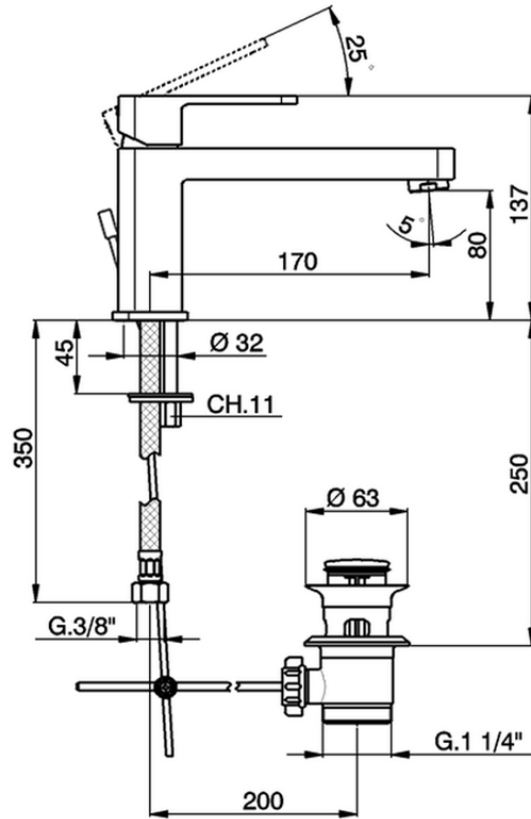

Miscelatore monocomando lavabo DADO\_DD001510

DD001510

<https://www.huberitalia.com/miscelatore-monocomando-lavabo-dado-dd001510>

2026-06-14