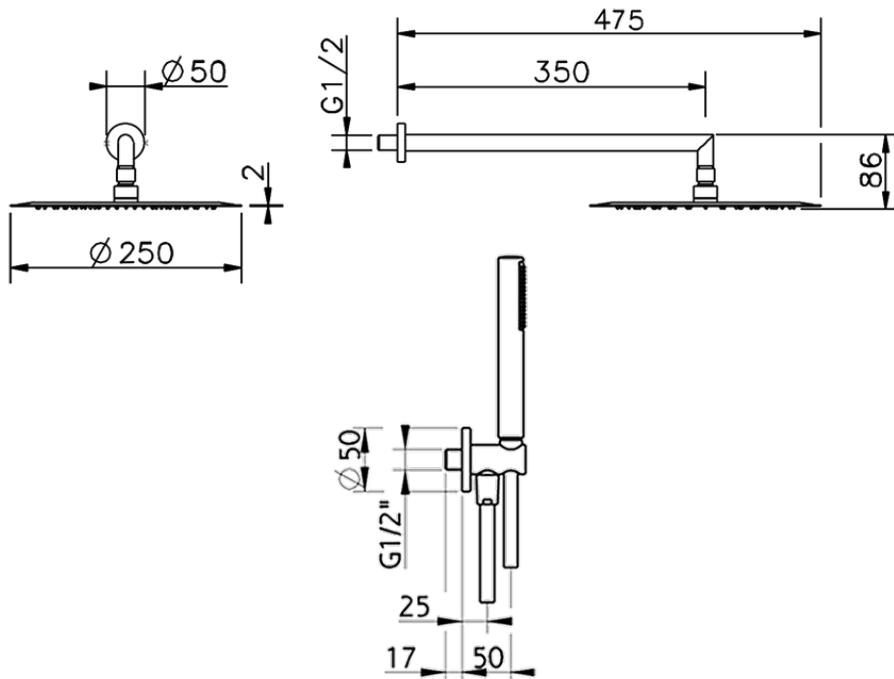

Kit braccio doccia con presa d'acqua SHOWER_SS0K0020

SS0K0020

<https://www.huberitalia.com/kit-braccio-doccia-con-presa-dacqua-shower-ss0k0020>

2026-04-02