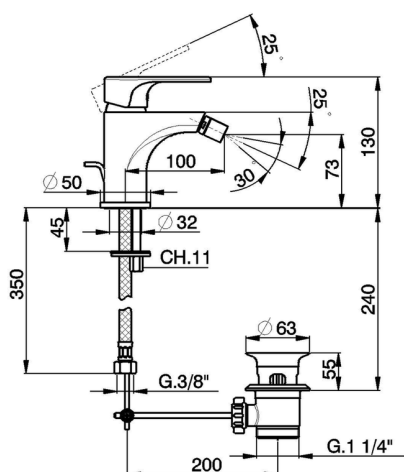

Miscelatore monocomando bidet H3_AH000550

MODELLO **AH000550**

Miscelatore monocomando bidet, con scarico automatico 1"1/4, flex inox G.3/8"

FINITURE DISPONIBILI

-  **21** 21 Cromo
-  **2F** 2F Nichel Spazzolato
-  **40** 40 Nero Opaco

CARATTERISTICHE

Ricambio Cartuccia **ZZ95435000**

Cartuccia Monocomando 35 mm

EcoStop

Con il Dispositivo EcoStop l'apertura dell'acqua avviene con un punto duro al 50% circa della portata. Un fermo a metà apertura, da vincere con una leggera forza solo e soltanto quando ci sia una reale necessità di richiesta d'acqua alla massima portata. Ciò permette di consumare fino al 50% in meno di acqua.

Miscelatore monocomando bidet H3_AH000550

AH000550

<https://www.huberitalia.com/miscelatore-monocomando-bidet-h3-ah000550>

2026-05-02