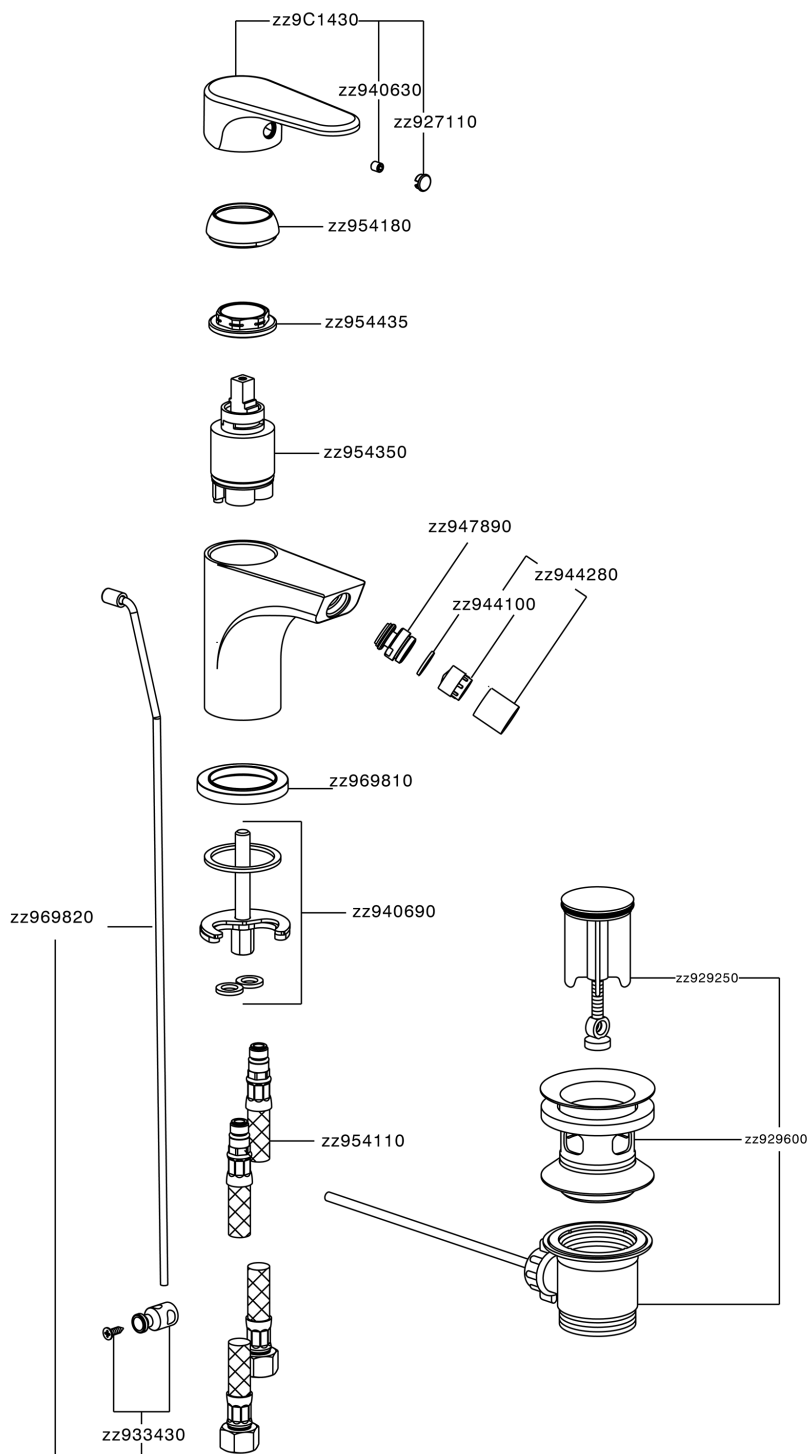

Miscelatore monocomando bidet H3_AH000550

AH000550

<https://www.huberitalia.com/miscelatore-monocomando-bidet-h3-ah000550>

2026-06-25