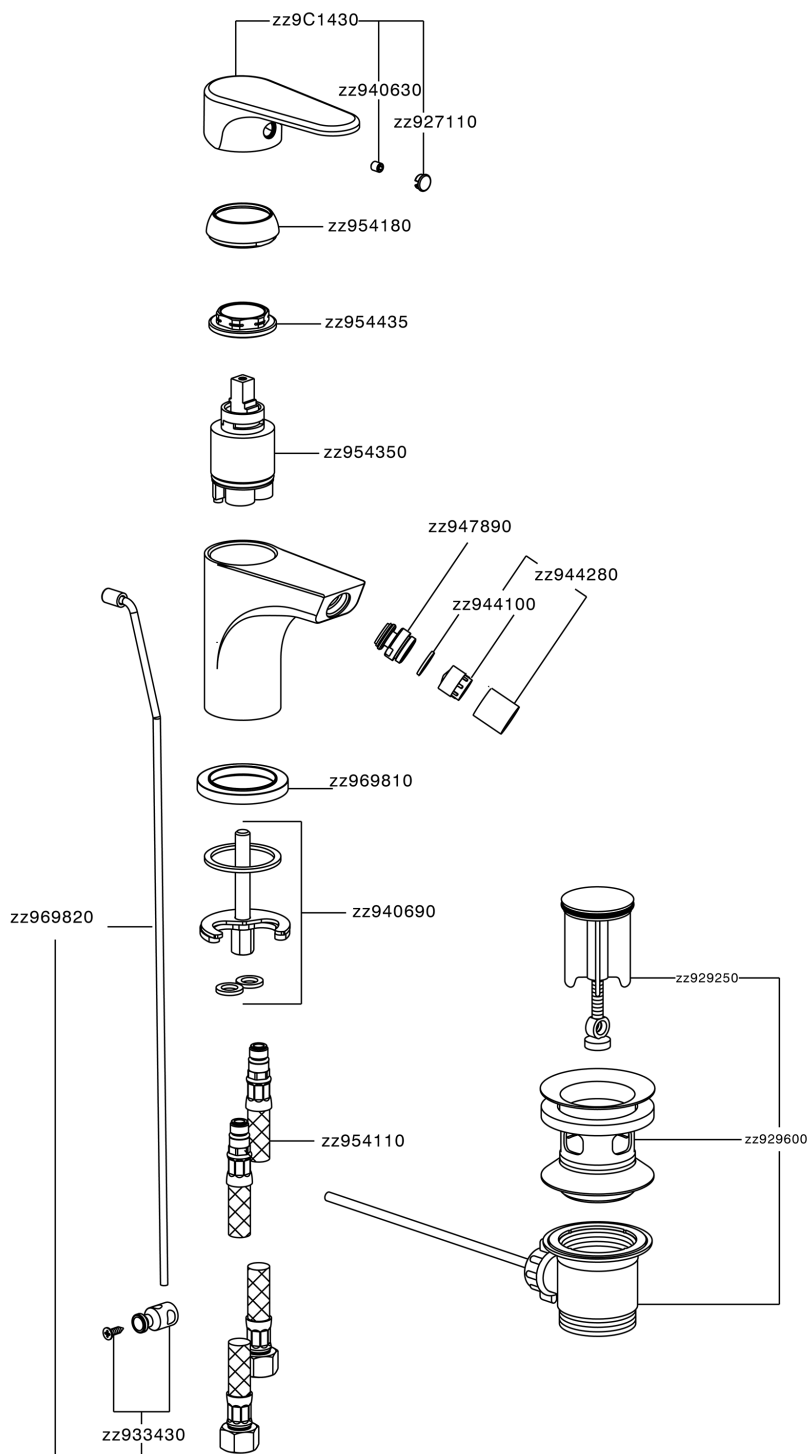

## Miscelatore monocomando bidet H3\_AH000550

MODELLO **AH000550**

Miscelatore monocomando bidet, con scarico automatico 1"1/4, flex inox G.3/8"

### CARATTERISTICHE

Ricambio Cartuccia **ZZ95435000**

**Cartuccia Monocomando 35 mm**

### EcoStop

Con il Dispositivo EcoStop l'apertura dell'acqua avviene con un punto duro al 50% circa della portata. Un fermo a metà apertura, da vincere con una leggera forza solo e soltanto quando ci sia una reale necessità di richiesta d'acqua alla massima portata. Ciò permette di consumare fino al 50% in meno di acqua.

## Miscelatore monocomando bidet H3\_AH000550

AH000550

<https://www.huberitalia.com/miscelatore-monocomando-bidet-h3-ah000550>

2026-06-25