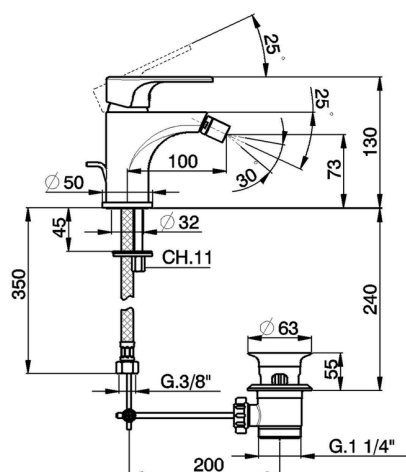

Miscelatore monocomando bidet H3_AH000550

MODELLO **AH000550**

Miscelatore monocomando bidet, con scarico automatico 1"1/4, flex inox G.3/8"

FINITURE DISPONIBILI

-  **21** 21 Cromo
-  **2F** 2F Nichel Spazzolato
-  **40** 40 Nero Opaco

CARATTERISTICHE

Ricambio Cartuccia **ZZ95435000**

Cartuccia Monocomando 35 mm

EcoStop

Con il Dispositivo EcoStop l'apertura dell'acqua avviene con un punto duro al 50% circa della portata. Un fermo a metà apertura, da vincere con una leggera forza solo e soltanto quando ci sia una reale necessità di richiesta d'acqua alla massima portata. Ciò permette di consumare fino al 50% in meno di acqua.

Miscelatore monocomando bidet H3_AH000550

AH000550

<https://www.huberitalia.com/miscelatore-monocomando-bidet-h3-ah000550>

2026-07-01