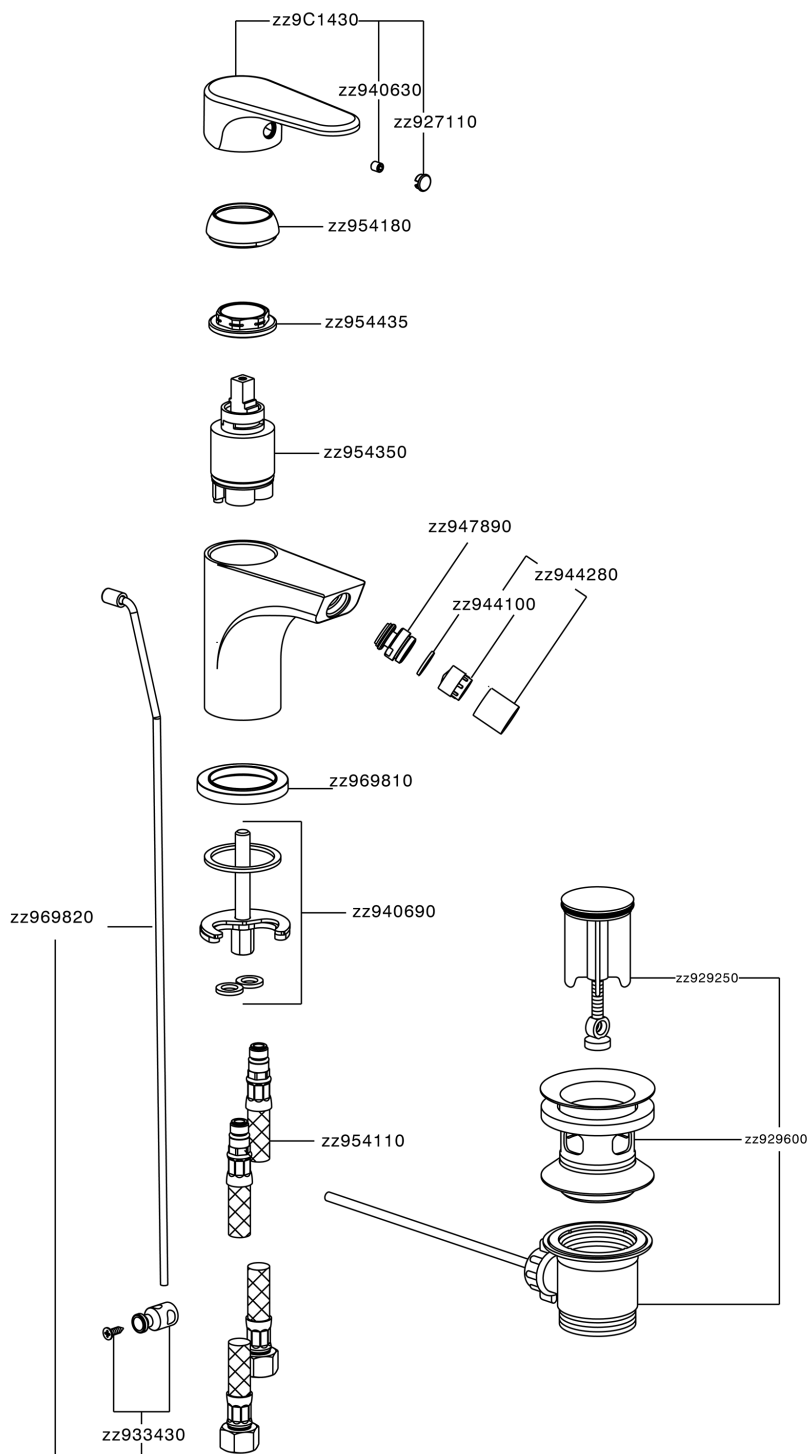

Miscelatore monocomando bidet H3_AH000550

MODELLO **AH000550**

Miscelatore monocomando bidet, con scarico automatico 1"1/4, flex inox G.3/8"

FINITURE DISPONIBILI

-  **21** 21 Cromo
-  **2F** 2F Nichel Spazzolato
-  **40** 40 Nero Opaco

CARATTERISTICHE

Ricambio Cartuccia **ZZ95435000**

Cartuccia Monocomando 35 mm

EcoStop

Con il Dispositivo EcoStop l'apertura dell'acqua avviene con un punto duro al 50% circa della portata. Un fermo a metà apertura, da vincere con una leggera forza solo e soltanto quando ci sia una reale necessità di richiesta d'acqua alla massima portata. Ciò permette di consumare fino al 50% in meno di acqua.

Miscelatore monocomando bidet H3_AH000550

AH000550

<https://www.huberitalia.com/miscelatore-monocomando-bidet-h3-ah000550>

2026-07-01