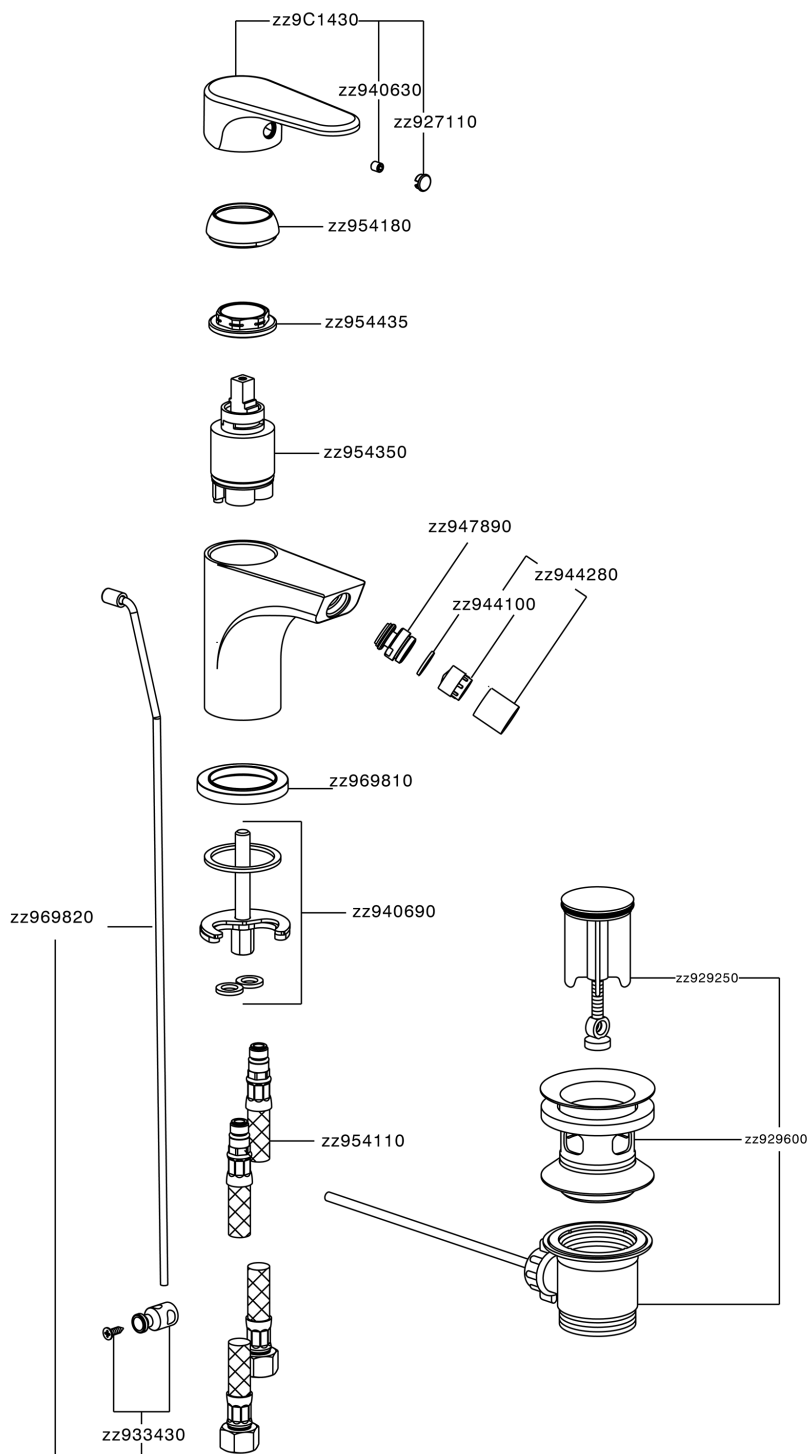

Miscelatore monocomando bidet H3_AH000550

MODELLO **AH000550**

Miscelatore monocomando bidet, con scarico automatico 1"1/4, flex inox G.3/8"

FINITURE DISPONIBILI

-  **21** 21 Cromo
-  **2F** 2F Nichel Spazzolato
-  **40** 40 Nero Opaco

CARATTERISTICHE

Ricambio Cartuccia **ZZ95435000**

Cartuccia Monocomando 35 mm

EcoStop

Con il Dispositivo EcoStop l'apertura dell'acqua avviene con un punto duro al 50% circa della portata. Un fermo a metà apertura, da vincere con una leggera forza solo e soltanto quando ci sia una reale necessità di richiesta d'acqua alla massima portata. Ciò permette di consumare fino al 50% in meno di acqua.

Miscelatore monocomando bidet H3_AH000550

AH000550

<https://www.huberitalia.com/miscelatore-monocomando-bidet-h3-ah000550>

2026-06-25