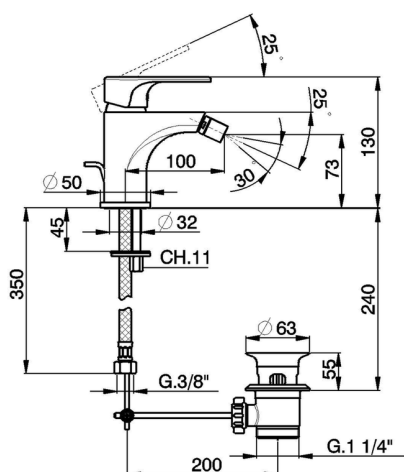

Miscelatore monocomando bidet H3_AH000550

MODELLO **AH000550**

Miscelatore monocomando bidet, con scarico automatico 1"1/4, flex inox G.3/8"

FINITURE DISPONIBILI

-  **21** 21 Cromo
-  **2F** 2F Nichel Spazzolato
-  **40** 40 Nero Opaco

CARATTERISTICHE

Ricambio Cartuccia **ZZ95435000**

Cartuccia Monocomando 35 mm

EcoStop

Con il Dispositivo EcoStop l'apertura dell'acqua avviene con un punto duro al 50% circa della portata. Un fermo a metà apertura, da vincere con una leggera forza solo e soltanto quando ci sia una reale necessità di richiesta d'acqua alla massima portata. Ciò permette di consumare fino al 50% in meno di acqua.

Miscelatore monocomando bidet H3_AH000550

AH000550

<https://www.huberitalia.com/miscelatore-monocomando-bidet-h3-ah000550>

2026-05-03