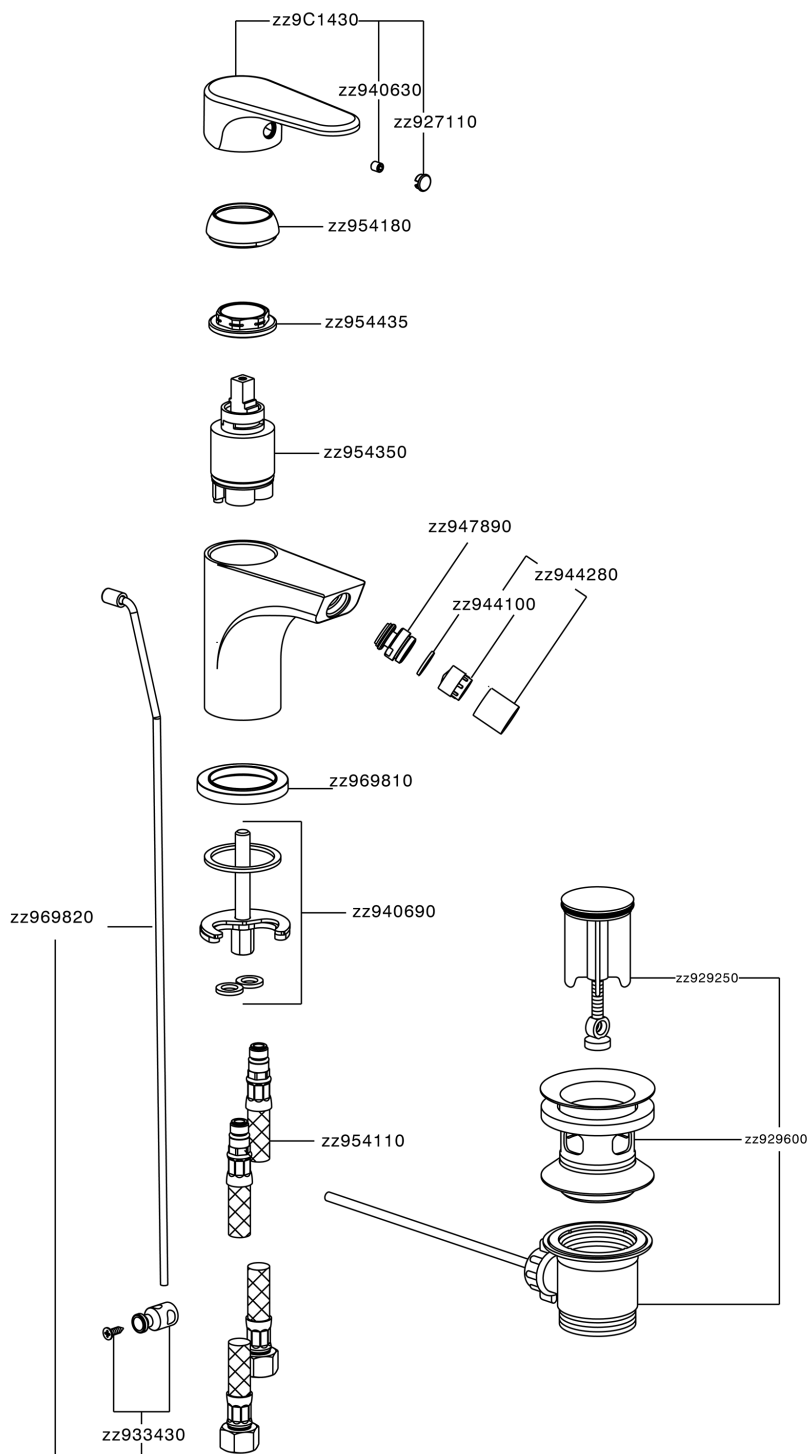

Miscelatore monocomando bidet H3_AH000550

MODELLO **AH000550**

Miscelatore monocomando bidet, con scarico automatico 1"1/4, flex inox G.3/8"

FINITURE DISPONIBILI

-  **21** 21 Cromo
-  **2F** 2F Nichel Spazzolato
-  **40** 40 Nero Opaco

CARATTERISTICHE

Ricambio Cartuccia **ZZ95435000**

Cartuccia Monocomando 35 mm

EcoStop

Con il Dispositivo EcoStop l'apertura dell'acqua avviene con un punto duro al 50% circa della portata. Un fermo a metà apertura, da vincere con una leggera forza solo e soltanto quando ci sia una reale necessità di richiesta d'acqua alla massima portata. Ciò permette di consumare fino al 50% in meno di acqua.

Miscelatore monocomando bidet H3_AH000550

AH000550

<https://www.huberitalia.com/miscelatore-monocomando-bidet-h3-ah000550>

2026-05-03