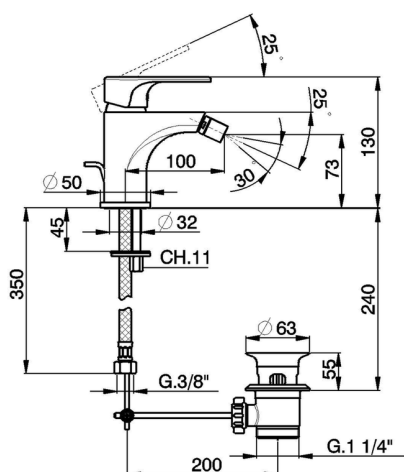

Miscelatore monocomando bidet H3_AH000550

MODELLO **AH000550**

Miscelatore monocomando bidet, con scarico automatico 1"1/4, flex inox G.3/8"

FINITURE DISPONIBILI

-  **21** 21 Cromo
-  **2F** 2F Nichel Spazzolato
-  **40** 40 Nero Opaco

CARATTERISTICHE

Ricambio Cartuccia **ZZ95435000**

Cartuccia Monocomando 35 mm

EcoStop

Con il Dispositivo EcoStop l'apertura dell'acqua avviene con un punto duro al 50% circa della portata. Un fermo a metà apertura, da vincere con una leggera forza solo e soltanto quando ci sia una reale necessità di richiesta d'acqua alla massima portata. Ciò permette di consumare fino al 50% in meno di acqua.

Miscelatore monocomando bidet H3_AH000550

AH000550

<https://www.huberitalia.com/miscelatore-monocomando-bidet-h3-ah000550>

2026-06-25