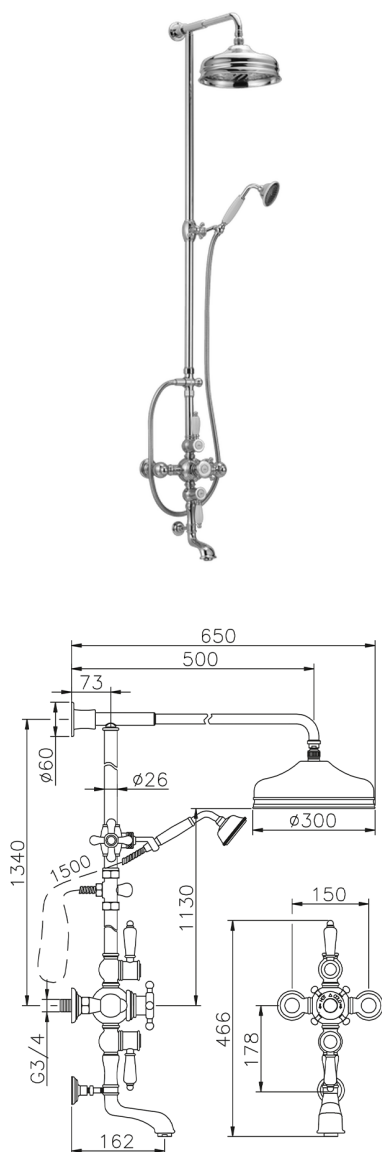

Colonna vasca termostatica 3 funzioni VICTORIAN_592.VN31H.

MODELLO **592.VN31H.**

Colonna vasca termostatica 3 funzioni,deviatore 2 uscite,colonna fissa,2 rubinetti d'arresto,supporto doccetta scorrevole,doccetta monogetto Classica D.78 mm in ottone,soffione tondo D.300 mm in Ottone,flex Ottone 150 cm

FINITURE DISPONIBILI

-  **AC** AC Nichel Satinato Spazzolato
-  **AG** AG Oro Antico
-  **BA** BA Vecchio Bronzo
-  **CR** CR Cromo
-  **2W** 2W Oro Spazzolato

CARATTERISTICHE

Ricambio Cartuccia **24.04A.PP**

Cartuccia Termostatica Plus P 8X20

Termostatico

Il Termostatico Huber è il tuo personale gestore dell'acqua che ti aiuta a gestire e controllare acqua ed energia senza sprechi.

2026-02-16