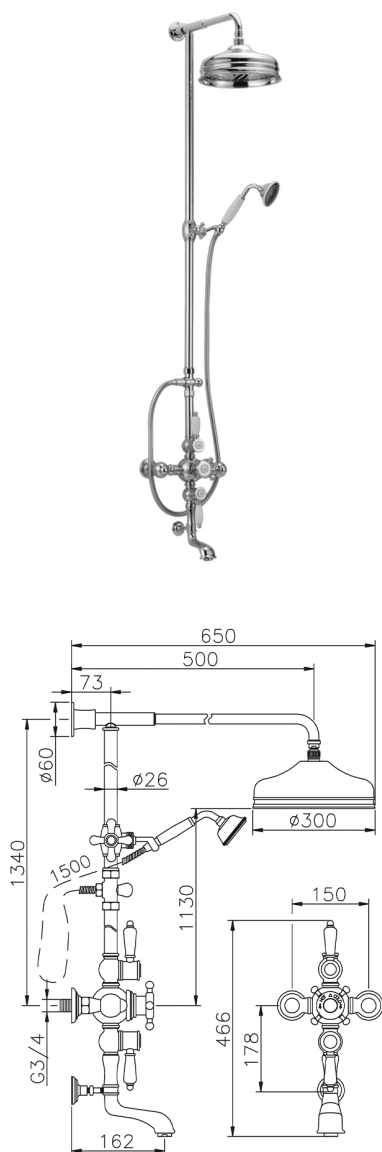

Colonna vasca termostatica 3 funzioni VICTORIAN_592.VN31H.

MODELLO **592.VN31H.**

Colonna vasca termostatica 3 funzioni,deviatore 2 uscite,colonna fissa,2 rubinetti d'arresto,supporto doccetta scorrevole,doccetta monogetto Classica D.78 mm in ottone,soffione tondo D.300 mm in Ottone,flex Ottone 150 cm

FINITURE DISPONIBILI

-  **AC** AC Nichel Satinato Spazzolato
-  **AG** AG Oro Antico
-  **BA** BA Vecchio Bronzo
-  **CR** CR Cromo
-  **2W** 2W Oro Spazzolato

CARATTERISTICHE

Ricambio Cartuccia **24.04A.PP**

Cartuccia Termostatica Plus P 8X20

Termostatico

Il Termostatico Huber è il tuo personale gestore dell'acqua che ti aiuta a gestire e controllare acqua ed energia senza sprechi.

2026-04-17