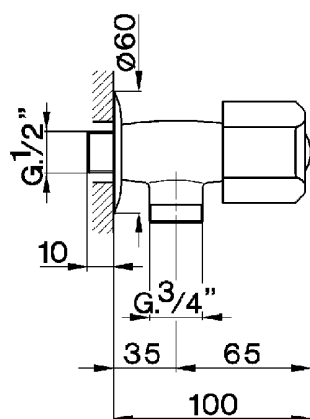

Rubinetto monoacqua a parete EVA_EV001440

MODELLO **EV001440**

Rubinetto monoacqua a parete, senza maniglia, senza bocca

FINITURE DISPONIBILI

CARATTERISTICHE

2026-06-28