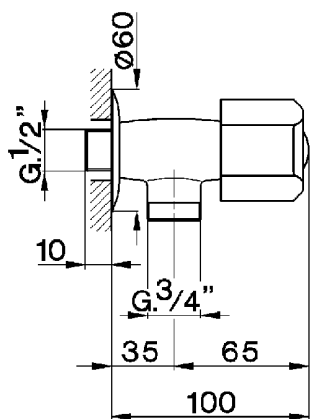

Rubinetto monoacqua a parete EVA_EV001440

MODELLO **EV001440**

Rubinetto monoacqua a parete, senza maniglia, senza bocca

FINITURE DISPONIBILI

CARATTERISTICHE

2026-06-28