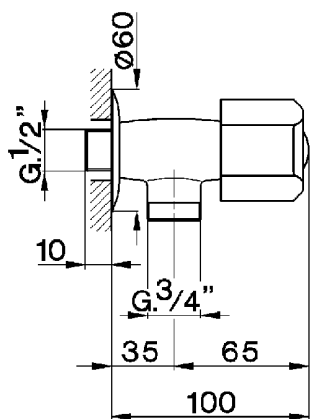

## Rubinetto monoacqua a parete EVA\_EV001440

MODELLO **EV001440**

Rubinetto monoacqua a parete, senza maniglia, senza bocca

FINITURE DISPONIBILI

CARATTERISTICHE

2026-04-17