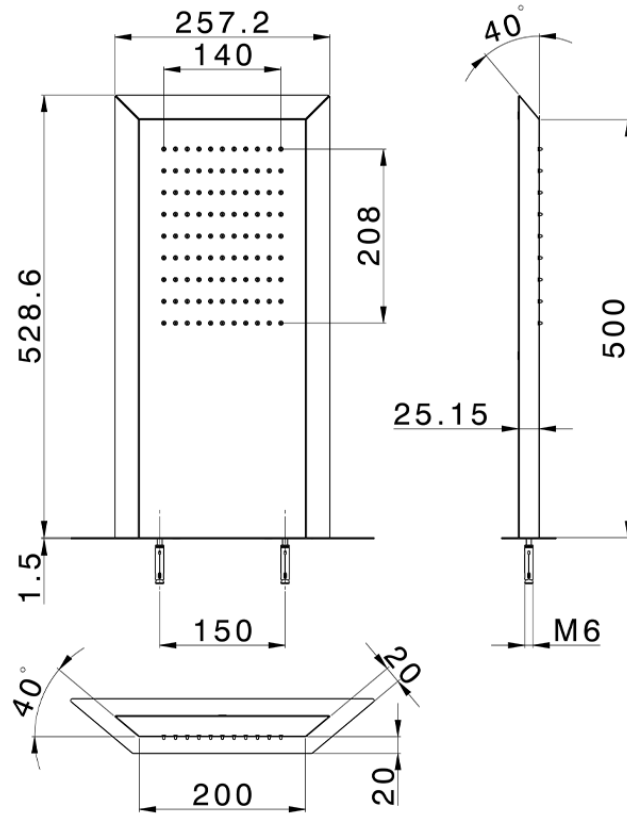

## Soffione trapezoidale a parete ZEN\_ZS122040

ZS122040

<https://www.huberitalia.com/soffione-trapezoidale-a-parete-zen-zs122040>

2026-07-01