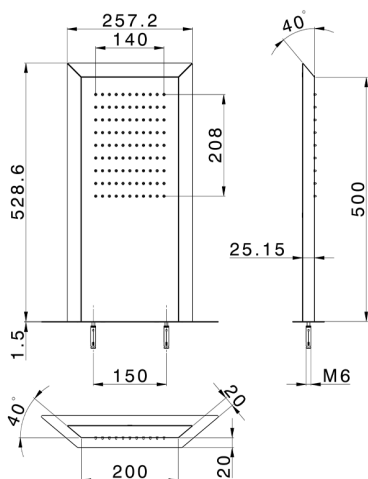

Soffione trapezoidale a parete ZEN_ZS122040

MODELLO **ZS122040**

Soffione trapezoidale a parete, funzione pioggia, acciaio inox AISI 304

FINITURE DISPONIBILI

-  **D1** D1 Inox Spazzolato
-  **40** 40 Nero Opaco
-  **4Q** 4Q Bianco Opaco
-  **D2** D2 Inox Lucido