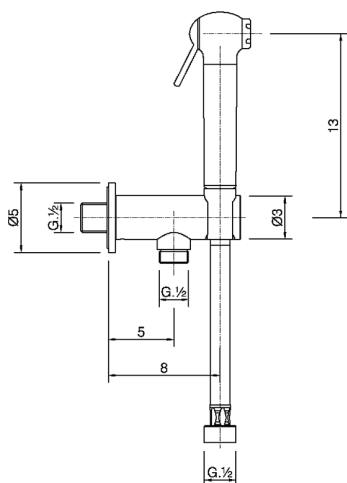

Set doccetta igienica completo IDROSCOPINI_SF007910

MODELLO **SF007910**

Set doccetta igienica completo, supporto murale con valvola di sicurezza, doccetta igienica, flex PVC 120 cm

FINITURE DISPONIBILI

CARATTERISTICHE

Doccetta igienica

Doccetta Igienica

Doccetta igienica multiforo, per la cura dell'igiene personale.

2025-05-02