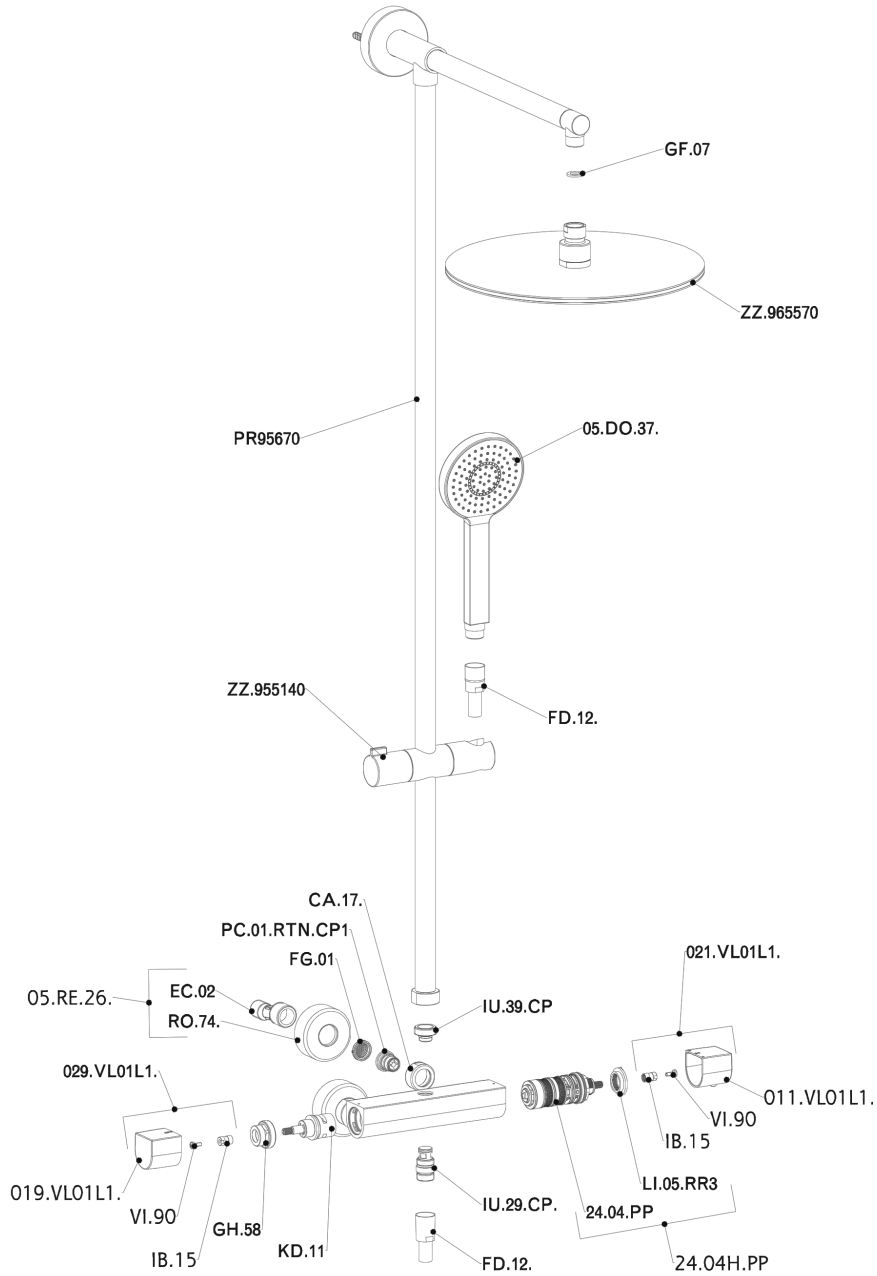

Colonna doccia termostatica 2 funzioni COLUMNS_DCC78020

MODELLO **DCC78020**

Colonna doccia termostatica 2 funzioni, devia stop 2 uscite, colonna fissa, supporto doccetta scorrevole, doccetta monogetto D.105 mm, soffione tondo D.300 mm sp.8 mm in OTTONE, flessibile liscio SUPREME 150 cm

FINITURE DISPONIBILI

21 21 Cromo

CARATTERISTICHE

Ricambio Cartuccia **24.04A.PP**

Cartuccia Termostatica Plus P 8X20

DeviaStop

La tecnologia Devia Stop di Huber consente con un semplice movimento rotativo di gestire la portata dell'acqua e di scegliere la modalità d'erogazione (soffione, doccetta a mano).

Termostatico

Il Termostatico Huber è il tuo personale gestore dell'acqua che ti aiuta a gestire e controllare acqua ed energia senza sprechi.

Colonna doccia termostatica 2 funzioni COLUMNS_DCC78020

DCC78020

<https://www.huberitalia.com/colonna-doccia-termostatica-2-funzioni-columns-dcc78020>

2026-04-16