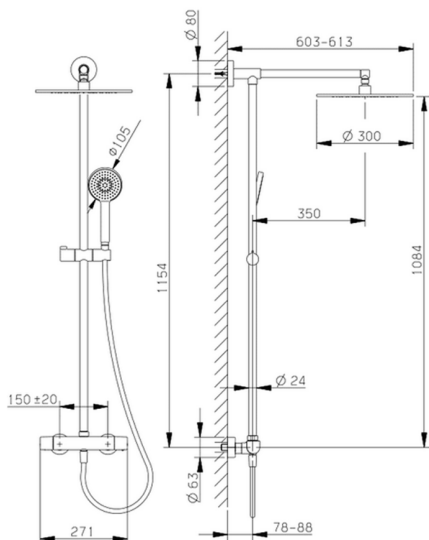

Colonna doccia termostatica 2 funzioni COLUMNS_DCC78020

MODELLO **DCC78020**

Colonna doccia termostatica 2 funzioni, devia stop 2 uscite, colonna fissa, supporto doccetta scorrevole, doccetta monogetto D.105 mm, soffione tondo D.300 mm sp.8 mm in OTTONE, flessibile liscio SUPREME 150 cm

FINITURE DISPONIBILI

21 21 Cromo

CARATTERISTICHE

Ricambio Cartuccia **24.04A.PP**

Cartuccia Termostatica Plus P 8X20

DeviaStop

La tecnologia Devia Stop di Huber consente con un semplice movimento rotativo di gestire la portata dell'acqua e di scegliere la modalità d'erogazione (soffione, doccetta a mano).

<https://www.huberitalia.com/colonna-doccia-termostatica-2-funzioni-columns-dcc78020>

2026-06-18