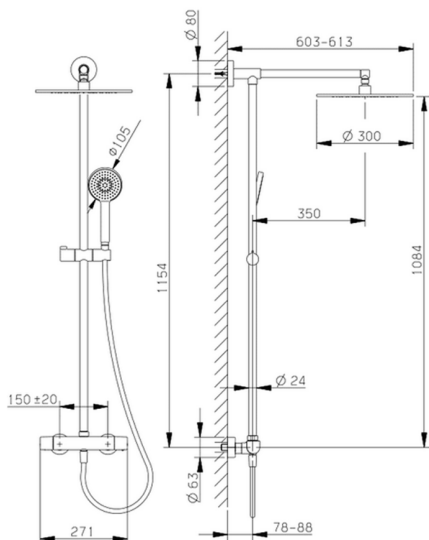

Colonna doccia termostatica 2 funzioni COLUMNS_DCC78020

MODELLO **DCC78020**

Colonna doccia termostatica 2 funzioni, devia stop 2 uscite, colonna fissa, supporto doccetta scorrevole, doccetta monogetto D.105 mm, soffione tondo D.300 mm sp.8 mm in OTTONE, flessibile liscio SUPREME 150 cm

FINITURE DISPONIBILI

21 21 Cromo

CARATTERISTICHE

Ricambio Cartuccia **24.04A.PP**

Cartuccia Termostatica Plus P 8X20

DeviaStop

La tecnologia Devia Stop di Huber consente con un semplice movimento rotativo di gestire la portata dell'acqua e di scegliere la modalità d'erogazione (soffione, doccetta a mano).

<https://www.huberitalia.com/colonna-doccia-termostatica-2-funzioni-columns-dcc78020>

2026-04-16