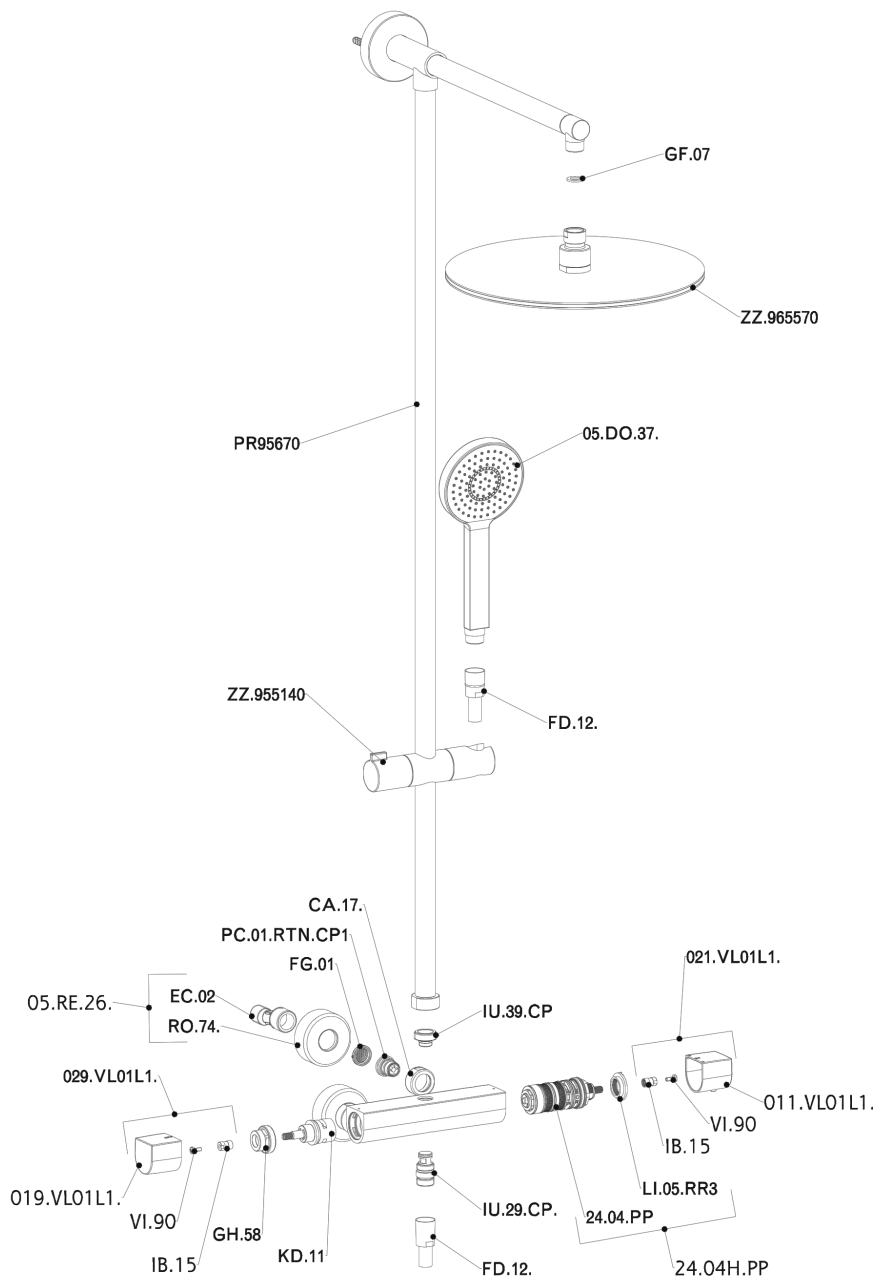

Colonna doccia termostatica 2 funzioni COLUMNS_DCC78020

MODELLO **DCC78020**

Colonna doccia termostatica 2 funzioni, devia stop 2 uscite, colonna fissa, supporto doccetta scorrevole, doccetta monogetto D.105 mm, soffione tondo D.300 mm sp.8 mm in OTTONE, flessibile liscio SUPREME 150 cm

FINITURE DISPONIBILI

21 21 Cromo

CARATTERISTICHE

Ricambio Cartuccia **24.04A.PP**

Cartuccia Termostatica Plus P 8X20

DeviaStop

La tecnologia Devia Stop di Huber consente con un semplice movimento rotativo di gestire la portata dell'acqua e di scegliere la modalità d'erogazione (soffione, doccetta a mano).

Termostatico

Il Termostatico Huber è il tuo personale gestore dell'acqua che ti aiuta a gestire e controllare acqua ed energia senza sprechi.

Colonna doccia termostatica 2 funzioni COLUMNS_DCC78020

DCC78020

<https://www.huberitalia.com/colonna-doccia-termostatica-2-funzioni-columns-dcc78020>

2026-06-18