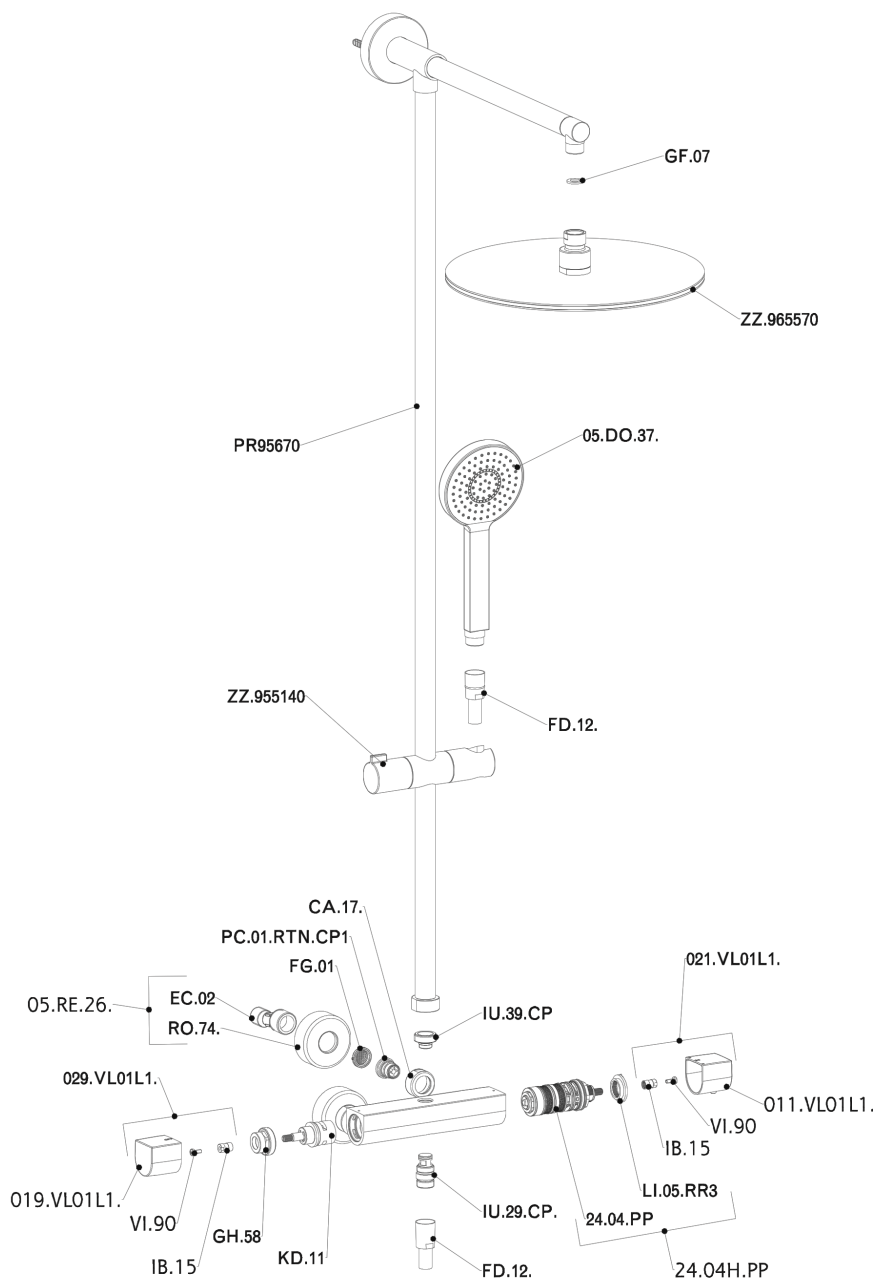

## Colonna doccia termostatica 2 funzioni COLUMNS\_DCC78020

DCC78020

<https://www.huberitalia.com/colonna-doccia-termostatica-2-funzioni-columns-dcc78020>

2026-04-16