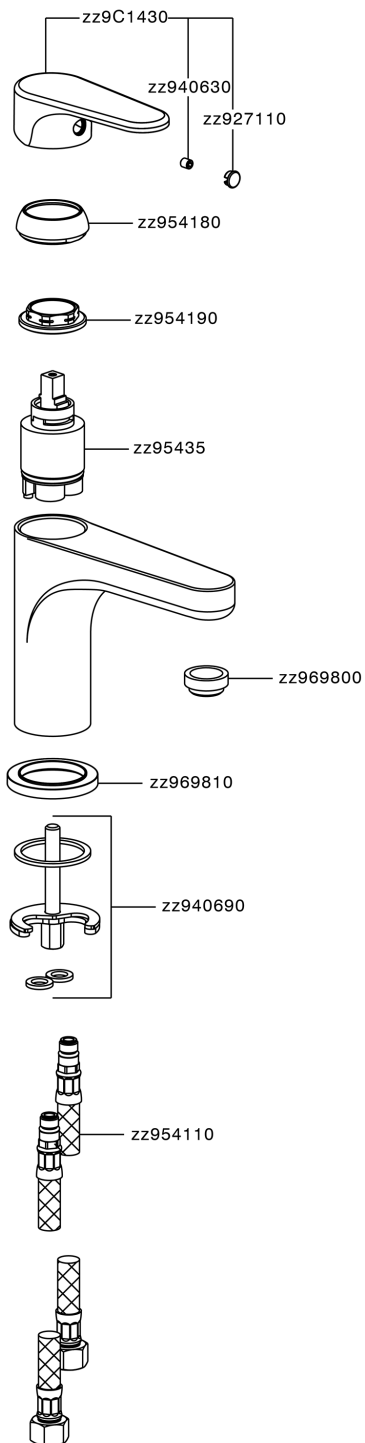

## Miscelatore monocomando lavabo large H3\_AH000500

AH000500

<https://www.huberitalia.com/miscelatore-monocomando-lavabo-large-h3-ah000500>

2025-05-01