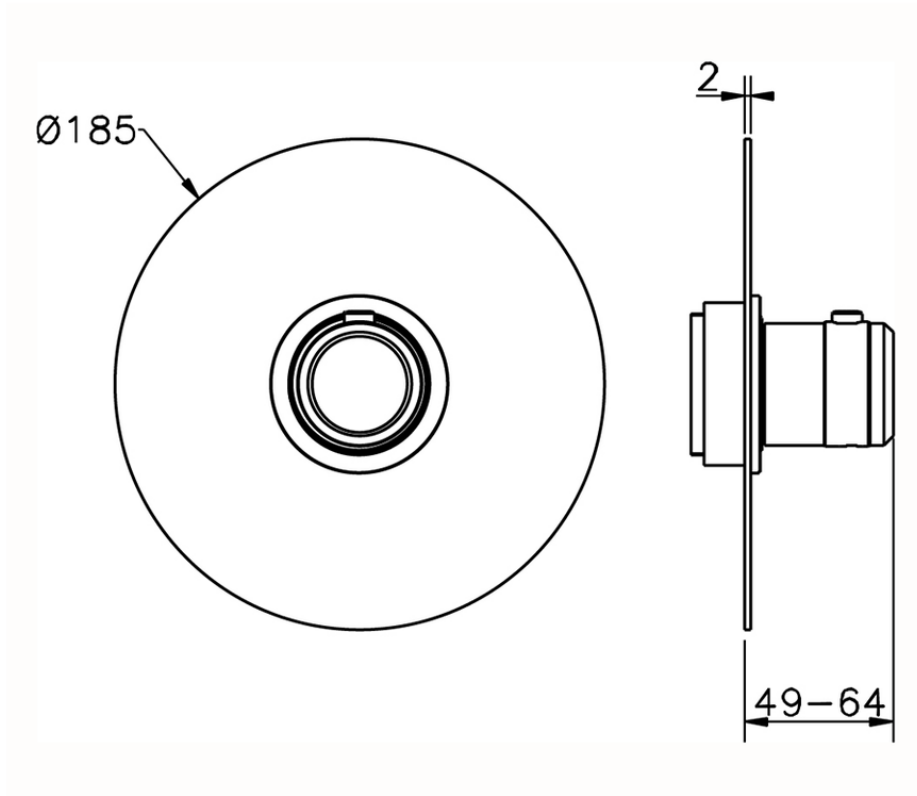

Parte esterna termostatico doccia incasso CHRONOS_CR007200

CR007200

<https://www.huberitalia.com/parte-esterna-termostatico-doccia-incasso-chronos-cr007200>

Piastra/Plate/Plaque/Platte/Placa

2-3mm: XX 25-40 YY 76-91

10mm: XX 16-31 YY 65-80

ZB007221

<https://www.huberitalia.com/parte-incasso-termostatico-doccia-3-4-incasso-zb007221>

2026-06-16