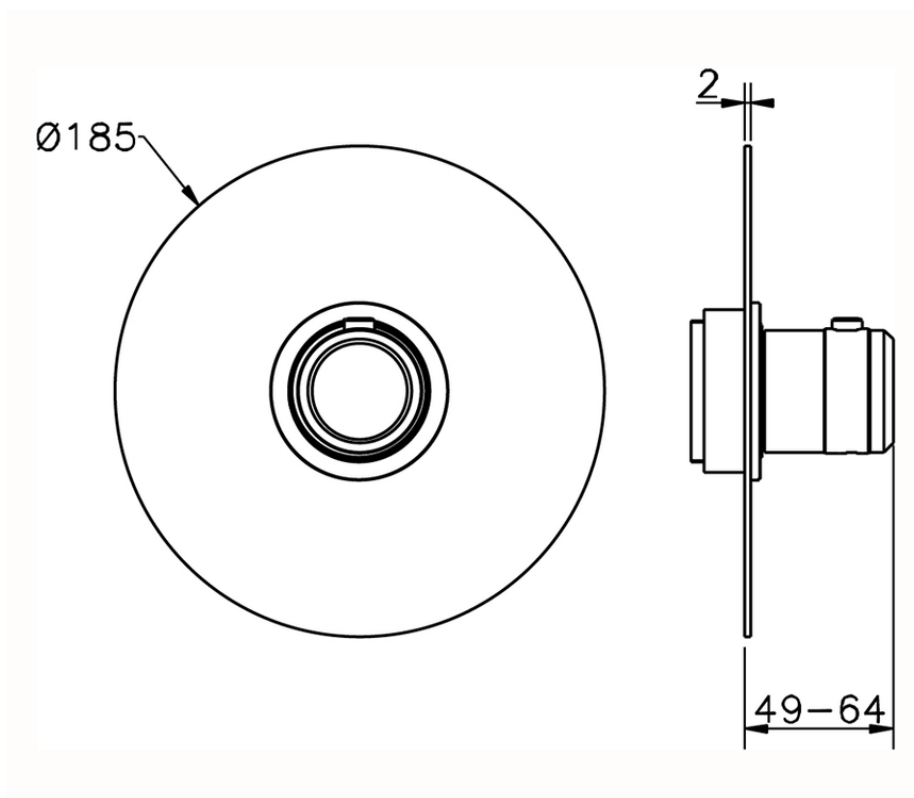

Parte esterna termostatico doccia incasso CHRONOS_CR007200

CR007200

<https://www.huberitalia.com/parte-esterna-termostatico-doccia-incasso-chronos-cr007200>

Piastra/Plate/Plaque/Platte/Placa

2-3mm: XX 25-40 YY 76-91

10mm: XX 16-31 YY 65-80

ZB007221

<https://www.huberitalia.com/parte-incasso-termostatico-doccia-3-4-incasso-zb007221>

2026-05-02