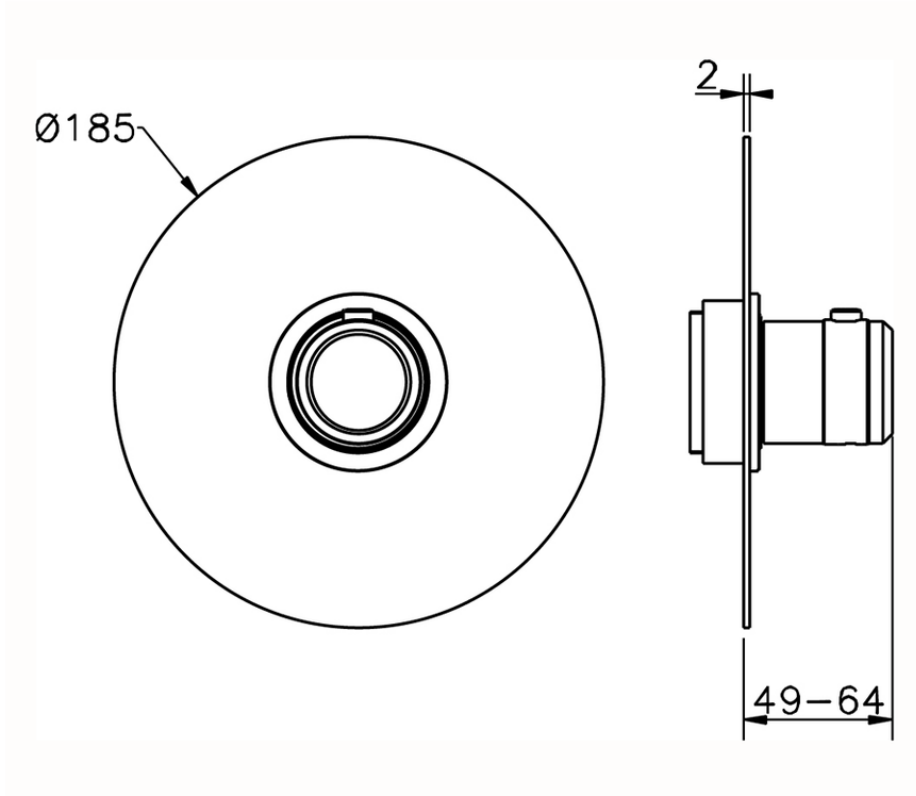

## Parte esterna termostatico doccia incasso CHRONOS\_CR007200

CR007200

<https://www.huberitalia.com/parte-esterna-termostatico-doccia-incasso-chronos-cr007200>

Piastra/Plate/Plaque/Platte/Placa

2-3mm: XX 25-40 YY 76-91

10mm: XX 16-31 YY 65-80

ZB007221

<https://www.huberitalia.com/parte-incasso-termostatico-doccia-3-4-incasso-zb007221>

2026-06-16