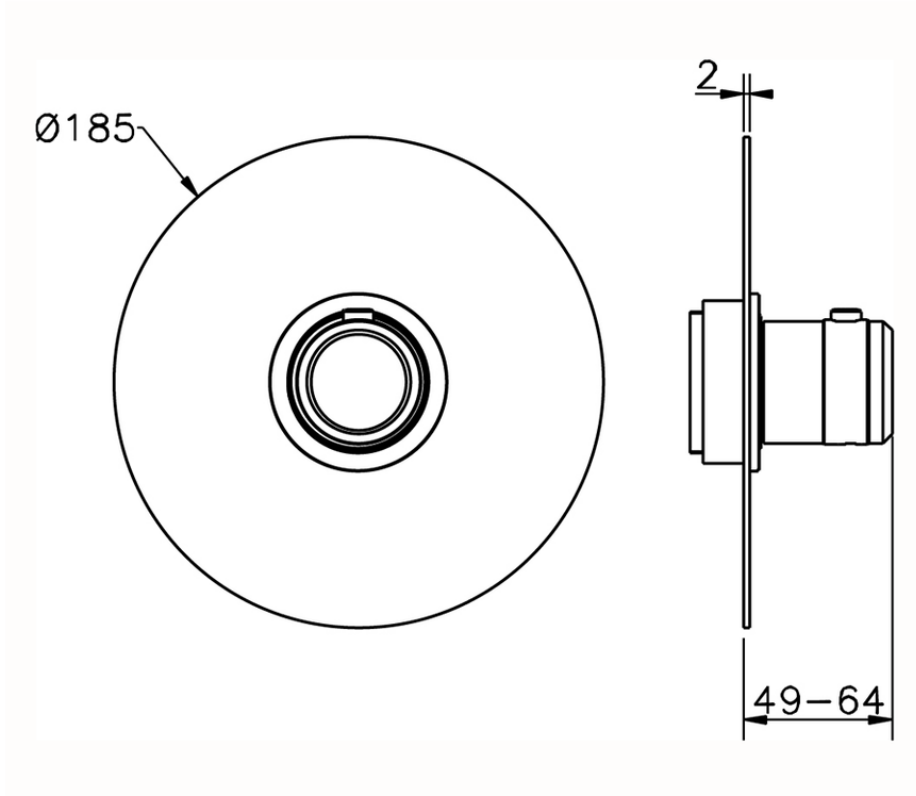

Parte esterna termostatico doccia incasso CHRONOS_CR007200

CR007200

<https://www.huberitalia.com/parte-esterna-termostatico-doccia-incasso-chronos-cr007200>

Piastra/Plate/Plaque/Platte/Placa

2-3mm: XX 25-40 YY 76-91

10mm: XX 16-31 YY 65-80

ZB007221

<https://www.huberitalia.com/parte-incasso-termostatico-doccia-3-4-incasso-zb007221>

2026-05-02