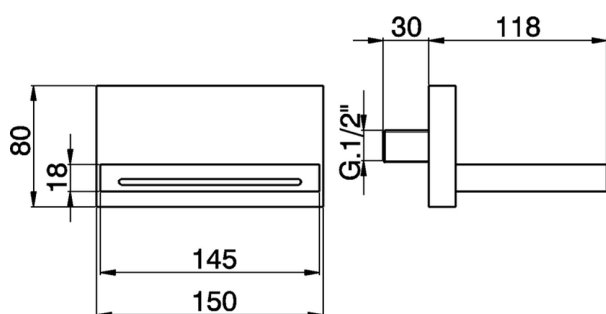

CARATTERISTICHE