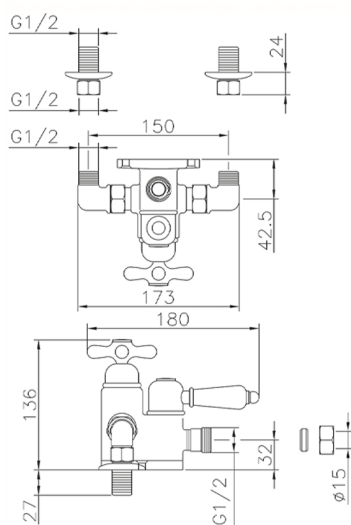

Miscelatore termostatico doccia CROISETTE_150.CS01H.

MODELLO **150.CS01H.**

Miscelatore termostatico doccia, senza completo doccia, attacco per flessibile 1/2" M

FINITURE DISPONIBILI

-  **AG** AG Oro Antico
-  **BA** BA Vecchio Bronzo
-  **CR** CR Cromo
-  **2W** 2W Oro Spazzolato

CARATTERISTICHE

Ricambio Cartuccia **24.04A.PP**

Cartuccia Termostatica Plus P 8X20

Termostatico

Il Termostatico Huber è il tuo personale gestore dell'acqua che ti aiuta a gestire e controllare acqua ed energia senza sprechi.

Miscelatore termostatico doccia CROISSETTE_150.CS01H.

150.CS01H.

<https://www.huberitalia.com/miscelatore-termostatico-doccia-croisette-150-cs01h>

2026-06-30