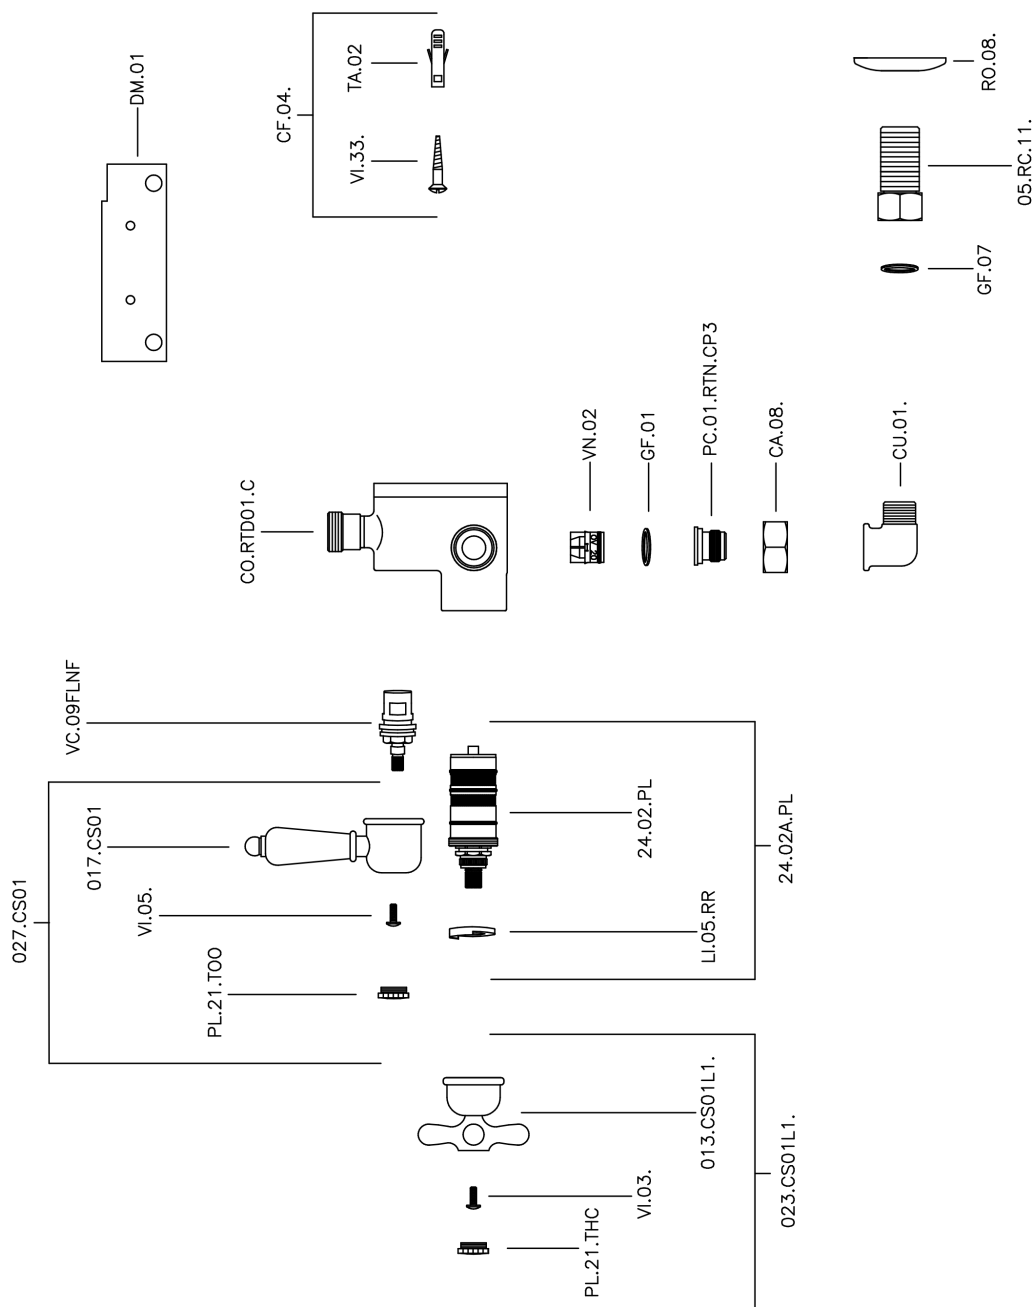

Miscelatore termostatico doccia CROISETTE_150.CS01H.

MODELLO **150.CS01H.**

Miscelatore termostatico doccia, senza completo doccia, attacco per flessibile 1/2" M

FINITURE DISPONIBILI

-  **AG** AG Oro Antico
-  **BA** BA Vecchio Bronzo
-  **CR** CR Cromo
-  **2W** 2W Oro Spazzolato

CARATTERISTICHE

Ricambio Cartuccia **24.04A.PP**

Cartuccia Termostatica Plus P 8X20

Termostatico

Il Termostatico Huber è il tuo personale gestore dell'acqua che ti aiuta a gestire e controllare acqua ed energia senza sprechi.

Miscelatore termostatico doccia CROISSETTE_150.CS01H.

150.CS01H.

<https://www.huberitalia.com/miscelatore-termostatico-doccia-croisette-150-cs01h>

2026-06-30