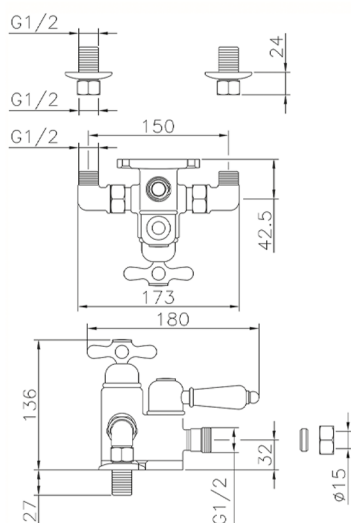

Miscelatore termostatico doccia CROISETTE_150.CS01H.

MODELLO **150.CS01H.**

Miscelatore termostatico doccia, senza completo doccia, attacco per flessibile 1/2" M

FINITURE DISPONIBILI

-  **AG** AG Oro Antico
-  **BA** BA Vecchio Bronzo
-  **CR** CR Cromo
-  **2W** 2W Oro Spazzolato

CARATTERISTICHE

Ricambio Cartuccia **24.04A.PP**

Cartuccia Termostatica Plus P 8X20

Termostatico

Il Termostatico Huber è il tuo personale gestore dell'acqua che ti aiuta a gestire e controllare acqua ed energia senza sprechi.