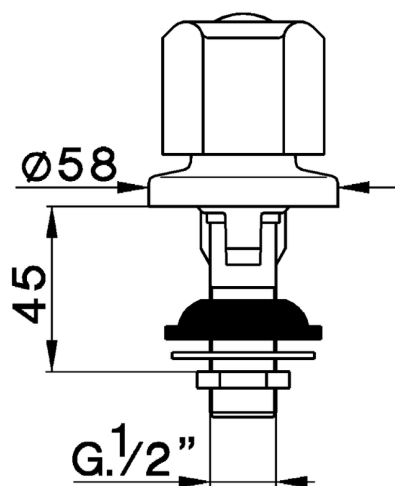

Rubinetto bidet EVA_EV001100

MODELLO **EV001100**

Rubinetto bidet, senza scarico automatico, senza maniglia

FINITURE DISPONIBILI

CARATTERISTICHE

2026-04-17