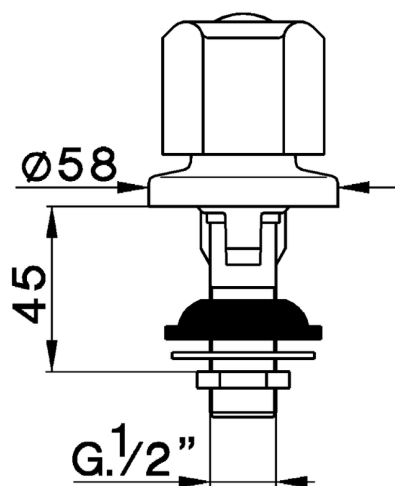

## Rubinetto bidet EVA\_EV001100

MODELLO **EV001100**

Rubinetto bidet, senza scarico automatico, senza maniglia

FINITURE DISPONIBILI

CARATTERISTICHE

2026-06-28