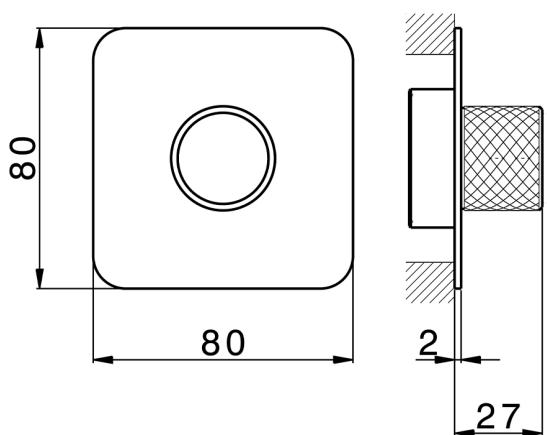

## Parte esterna per singolo Push&Shower PUSH&SHOWER\_PS0G6210

MODELLO **PS0G6210**

Parte esterna per singolo Push&Shower, pulsante con design zigrinato, piastra raggiata 80x80 mm, per incasso Push&Shower