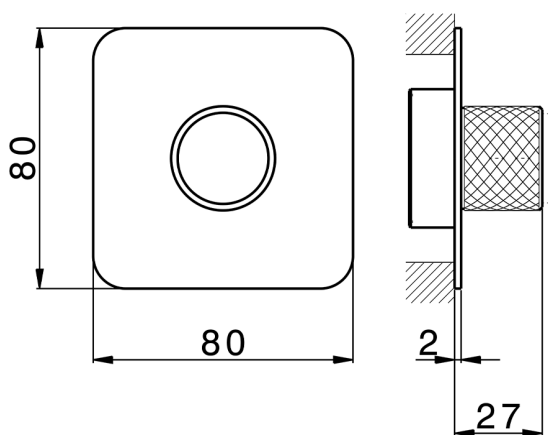

## Parte esterna per singolo Push&Shower PUSH&SHOWER\_PS0G6210

MODELLO **PS0G6210**

Parte esterna per singolo Push&Shower, pulsante con design zigrinato, piastra raggiata 80x80 mm, per incasso Push&Shower