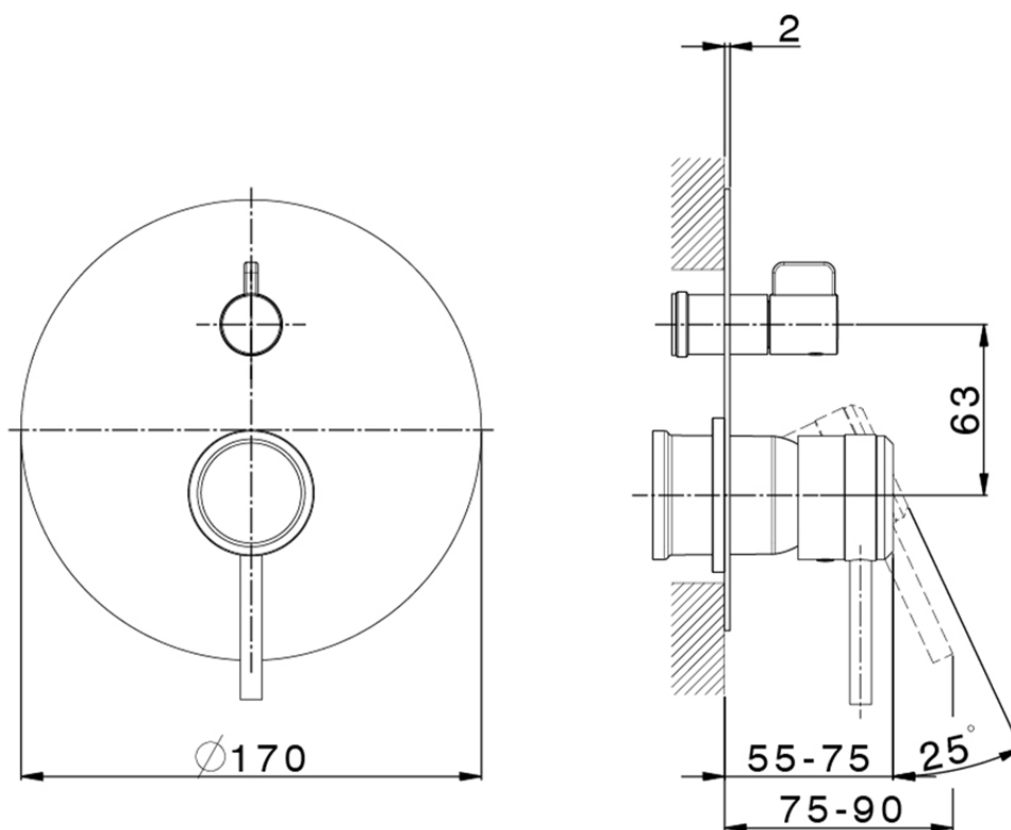

Parte esterna monocomando incasso 2 uscite CHRONOS_CR002300

CR002300

<https://www.huberitalia.com/parte-esterna-monocomando-incasso-2-uscite-chronos-cr002300>

Piastra/Plate/Plaque/Platte/Placa

2-3mm: XX 65-85

10mm: XX 60-80