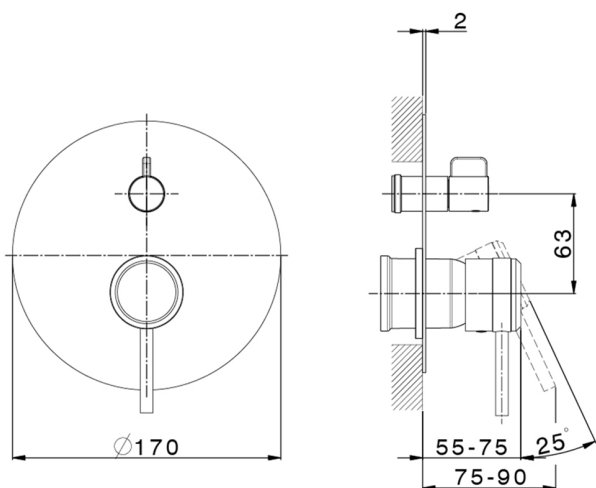

Parte esterna monocomando incasso 2 uscite CHRONOS_CR002300

MODELLO **CR002300**

Parte esterna monocomando incasso 2 uscite,deviatore rotativo 2 uscite,senza parte incasso,per art.Easy-Box ZB000230

FINITURE DISPONIBILI

-  **21** 21 Cromo
-  **2F** 2F Nichel Spazzolato
-  **2Q** 40 Nero Opaco

CARATTERISTICHE

Installazione **Incasso**
 Parti Incasso necessarie **ZB000230**

Parte incasso monocomando vasca-doccia Easy-Box INCASSO_ZB000230

MODELLO **ZB000230**

Parte incasso monocomando vasca-doccia Easy-Box,deviatore rotativo 2 uscite,senza parte esterna,con scatola di protezione

FINITURE DISPONIBILI

04 04 Senza Finitura

CARATTERISTICHE

Installazione	Incasso
Ricambio Cartuccia	ZZ92909000
Cartuccia Monocomando 35 mm	
Incasso	1

Piastra/Plate/Plaque/Platte/Placa

2-3mm: XX 65-85

10mm: XX 60-80

2026-06-28