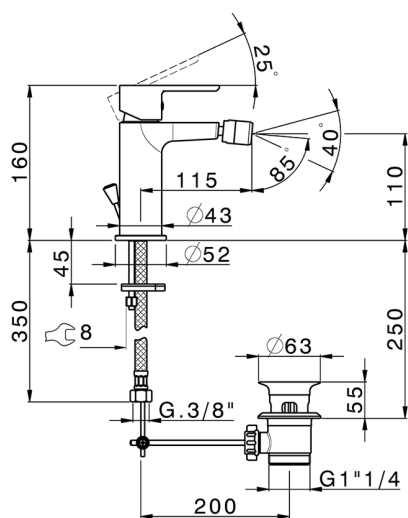

Miscelatore monocomando bidet ZARA_ZR000554

MODELLO **ZR000554**

Miscelatore monocomando bidet, con scarico automatico 1"1/4, flex inox G.3/8"

FINITURE DISPONIBILI

21 21 Cromo

CARATTERISTICHE

Ricambio Cartuccia **ZZ99750000**

Cartuccia Monocomando 35 mm

2026-06-05