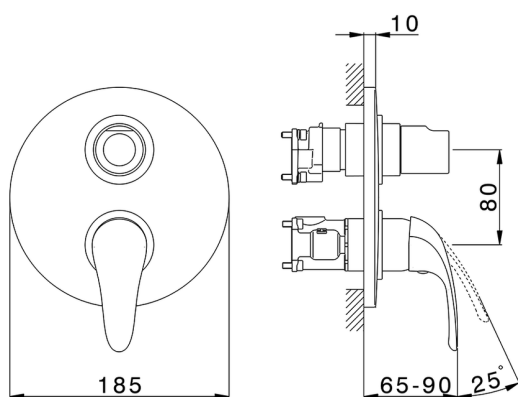

Completo Monocomando per One-Box ONE_BOX_NM0BM030

MODELLO **NM0BM030**

Completo Monocomando per One-Box, con deviatore 2-3 uscite, profondità minima di installazione 67 mm, senza parte incasso, per art. ZB00B030-ZB00B031

FINITURE DISPONIBILI

CARATTERISTICHE

Ricambio Cartuccia **ZZ97179000**

Cartuccia Monocomando 35 mm

Installazione **Incasso**

Parti Incasso necessarie **ZB00B031**

ZB00B030

Completo Monocomando per One-Box ONE BOX_NM0BM030

NM0BM030

<https://www.huberitalia.com/completo-monocomando-per-one-box-one-box-nm0bm030>

One-Box Universale per incasso ONE BOX_ZB00B031

MODELLO **ZB00B031**

One-Box Universale per incasso, per termostatico o monocomando 1 o 2 o 3 uscite, senza parte esterna, con silenziosi, con guarnizione per sigillatura