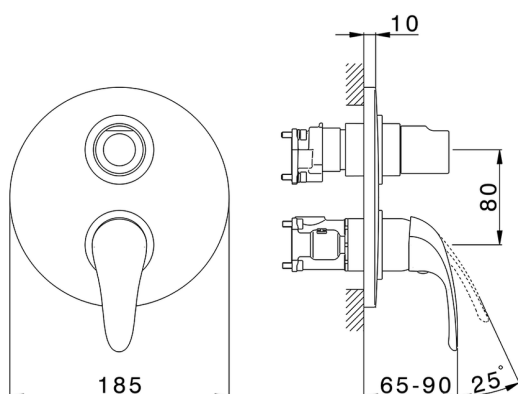

Completo Monocomando per One-Box ONE BOX_NM0BM030

MODELLO **NM0BM030**

Completo Monocomando per One-Box, con deviatore 2-3 uscite, profondità minima di installazione 67 mm, senza parte incasso, per art. ZB00B030-ZB00B031

FINITURE DISPONIBILI

CARATTERISTICHE

Ricambio Cartuccia **ZZ97179000**

Cartuccia Monocomando 35 mm

Installazione **Incasso**

Parti Incasso necessarie **ZB00B031**

ZB00B030

Completo Monocomando per One-Box ONE BOX_NM0BM030

NM0BM030

<https://www.huberitalia.com/completo-monocomando-per-one-box-one-box-nm0bm030>

One-Box Universale per incasso ONE BOX_ZB00B031

MODELLO **ZB00B031**

One-Box Universale per incasso, per termostatico o monocomando 1 o 2 o 3 uscite, senza parte esterna, con silenziosi, con guarnizione per sigillatura