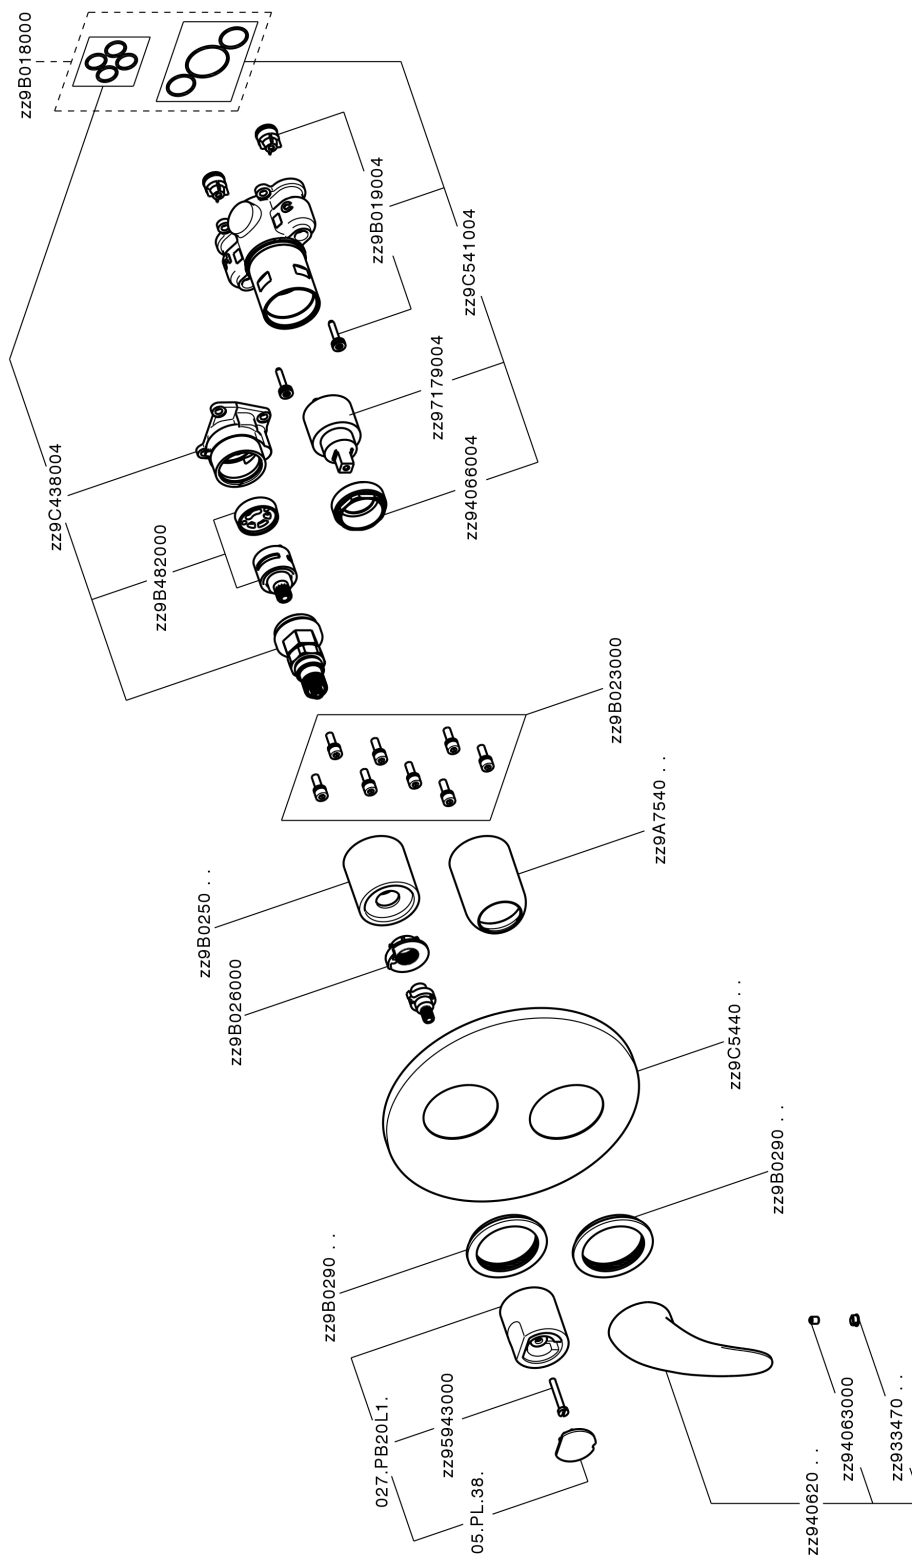

Completo Monocomando per One-Box ONE BOX_NM0BM030

MODELLO **NM0BM030**

Completo Monocomando per One-Box, con deviatore 2-3 uscite, profondità minima di installazione 67 mm, senza parte incasso, per art. ZB00B030-ZB00B031

FINITURE DISPONIBILI

CARATTERISTICHE

Ricambio Cartuccia **ZZ97179000**

Cartuccia Monocomando 35 mm

Installazione **Incasso**

Parti Incasso necessarie **ZB00B031**

ZB00B030

Completo Monocomando per One-Box ONE BOX_NM0BM030

NM0BM030

<https://www.huberitalia.com/completo-monocomando-per-one-box-one-box-nm0bm030>

One-Box Universale per incasso ONE BOX_ZB00B031

MODELLO **ZB00B031**

One-Box Universale per incasso, per termostatico o monocomando 1 o 2 o 3 uscite, senza parte esterna, con silenziosi, con guarnizione per sigillatura