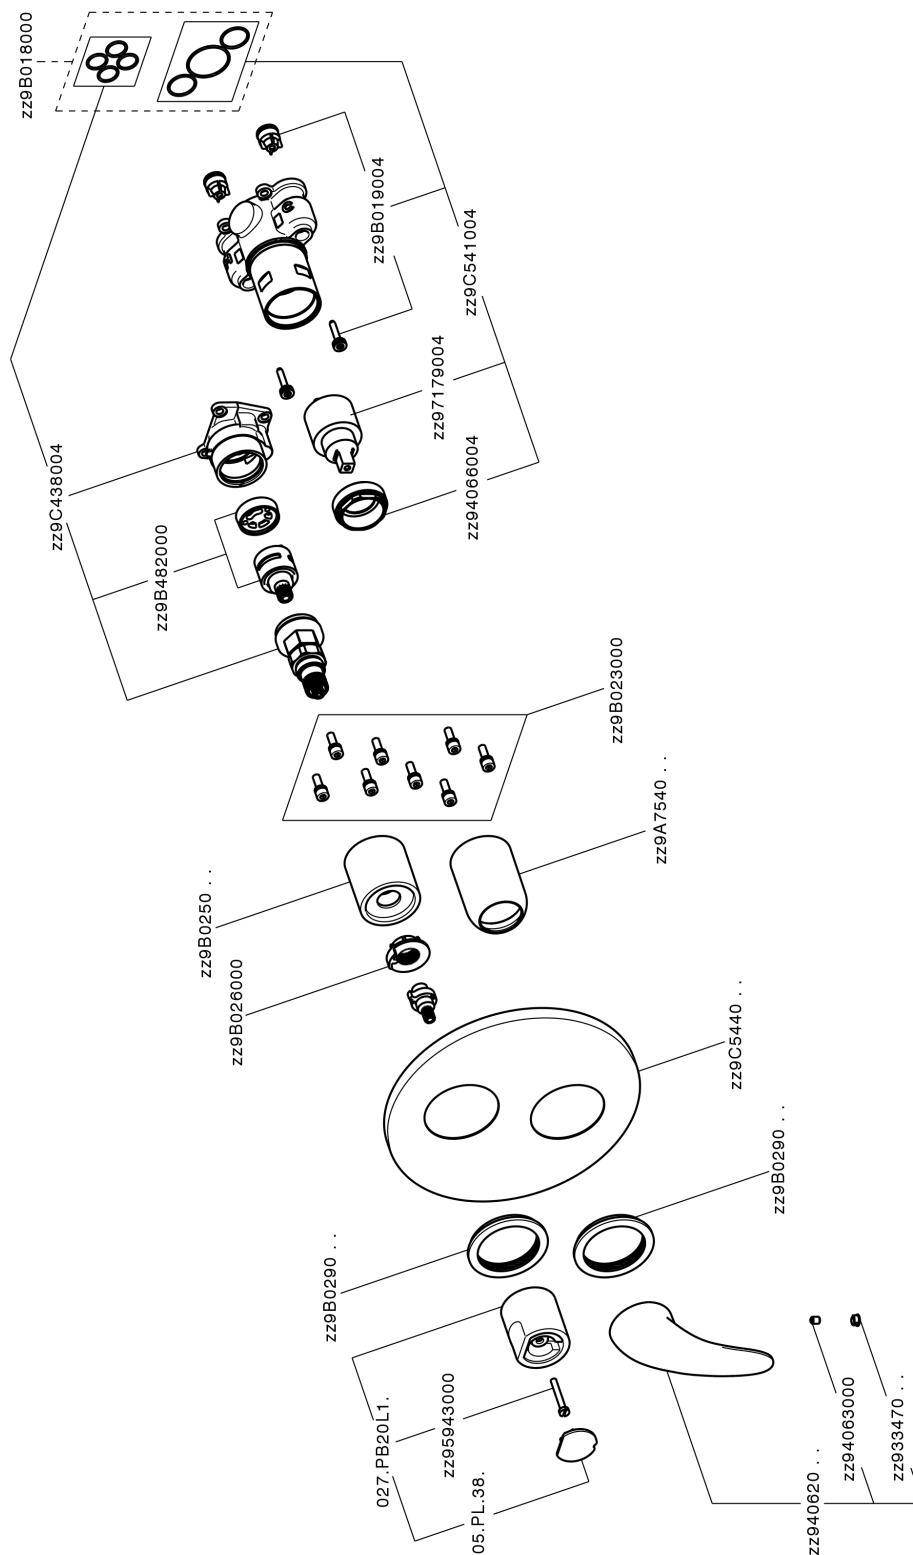

Completo Monocomando per One-Box ONE_BOX_NM0BM030

MODELLO **NM0BM030**

Completo Monocomando per One-Box, con deviatore 2-3 uscite, profondità minima di installazione 67 mm, senza parte incasso, per art. ZB00B030-ZB00B031

FINITURE DISPONIBILI

CARATTERISTICHE

Ricambio Cartuccia **ZZ97179000**

Cartuccia Monocomando 35 mm

Installazione **Incasso**

Parti Incasso necessarie **ZB00B031**

ZB00B030

Completo Monocomando per One-Box ONE BOX_NM0BM030

NM0BM030

<https://www.huberitalia.com/completo-monocomando-per-one-box-one-box-nm0bm030>

One-Box Universale per incasso ONE BOX_ZB00B031

MODELLO **ZB00B031**

One-Box Universale per incasso, per termostatico o monocomando 1 o 2 o 3 uscite, senza parte esterna, con silenziosi, con guarnizione per sigillatura