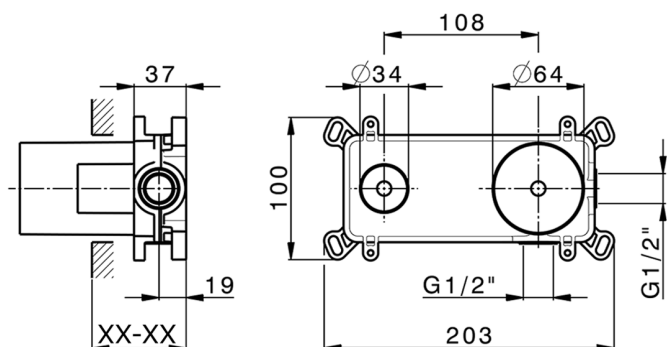

## Parte incasso monocomando lavabo a parete Easy-Box INCASSO\_ZB002450

MODELLO **ZB002450**

Parte incasso monocomando lavabo a parete Easy-Box, con scatola di protezione, senza parte esterna

FINITURE DISPONIBILI

 **04** 04 Senza Finitura

CARATTERISTICHE

Installazione	<b>Incasso</b>
Ricambio Cartuccia	<b>ZZ95409000</b>
<b>Cartuccia Monocomando 35 mm</b>	
Incasso	<b>1</b>

Piastra/Plate/Plaque/Platte/Placa

2-3mm: XX 56-76

10mm: XX 48-68