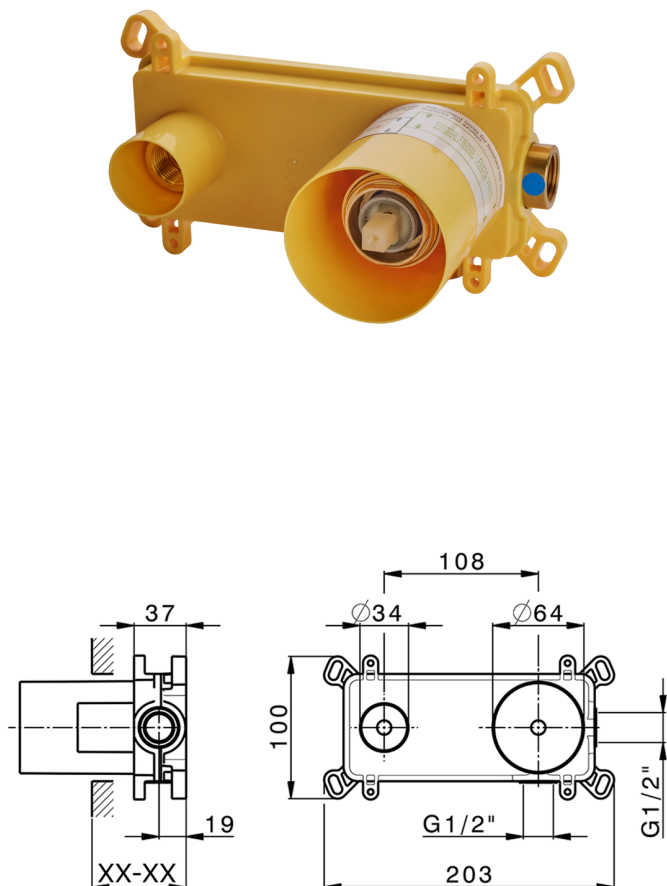

Parte incasso monocomando lavabo a parete Easy-Box INCASSO_ZB002450

MODELLO **ZB002450**

Parte incasso monocomando lavabo a parete Easy-Box, con scatola di protezione, senza parte esterna

FINITURE DISPONIBILI

04 04 Senza Finitura

CARATTERISTICHE

Installazione	Incasso
Ricambio Cartuccia	ZZ95409000
Cartuccia Monocomando 35 mm	
Incasso	1

Piastra/Plate/Plaque/Platte/Placa

2-3mm: XX 56-76

10mm: XX 48-68

DeviaStop

La tecnologia Devia Stop di Huber consente con un semplice movimento rotativo di gestire la portata dell'acqua e di scegliere la modalità d'erogazione (soffione, doccia a mano).

Parte incasso monocomando lavabo a parete Easy-Box INCASSO_ZB002450

ZB002450 <https://www.huberitalia.com/parte-incasso-monocomando-lavabo-a-parete-easy-box-incasso-zb002450>

2026-06-28