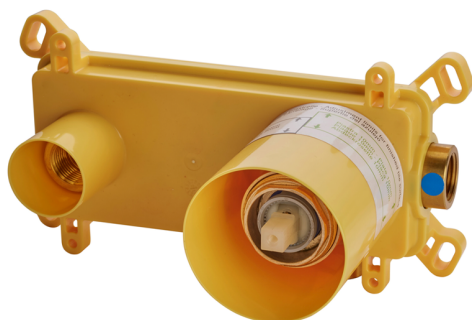

## Parte incasso monocomando lavabo a parete Easy-Box INCASSO\_ZB002450

MODELLO **ZB002450**

Parte incasso monocomando lavabo a parete Easy-Box, con scatola di protezione, senza parte esterna

FINITURE DISPONIBILI

 **04** 04 Senza Finitura

CARATTERISTICHE

Installazione	<b>Incasso</b>
Ricambio Cartuccia	<b>ZZ95409000</b>
<b>Cartuccia Monocomando 35 mm</b>	
Incasso	<b>1</b>

Piastra/Plate/Plaque/Platte/Placa

2-3mm: XX 56-76

10mm: XX 48-68

### DeviaStop

La tecnologia Devia Stop di Huber consente con un semplice movimento rotativo di gestire la portata dell'acqua e di scegliere la modalità d'erogazione (soffione, doccia a mano).