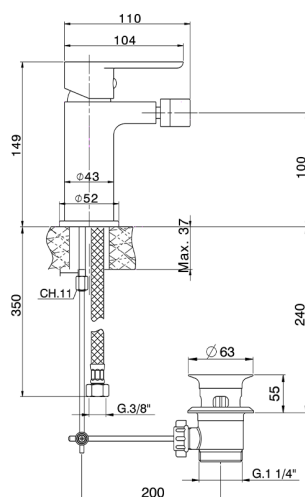

## Miscelatore monocomando bidet EnergySave SATURNO\_SN000555

MODELLO **SN000555**

Miscelatore monocomando bidet EnergySave, con scarico automatico 1"1/4, flex inox G.3/8"

FINITURE DISPONIBILI

**21** 21 Cromo

CARATTERISTICHE

Ricambio Cartuccia **ZZ9B899000**

**Cartuccia Monocomando 35 mm**