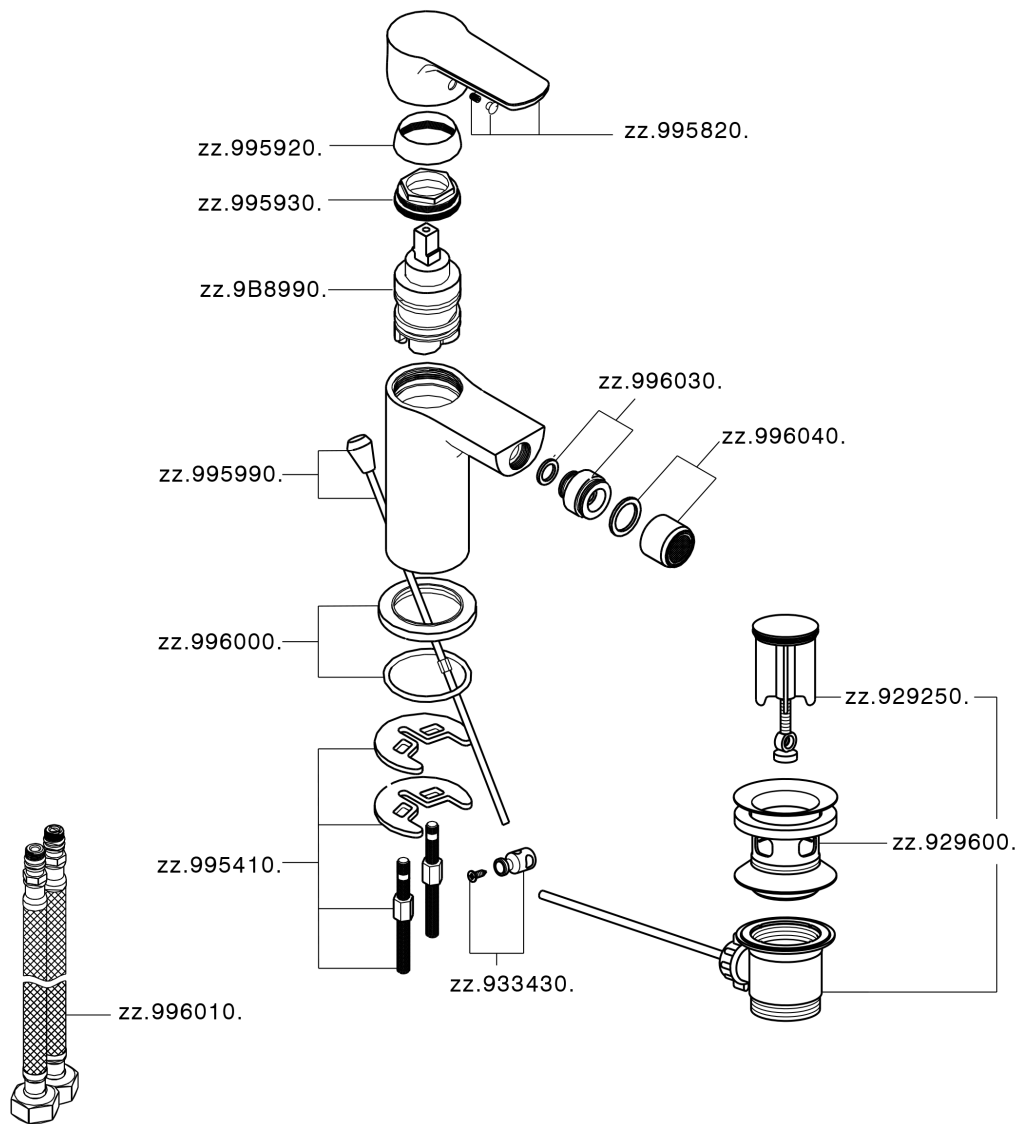

Miscelatore monocomando bidet EnergySave SATURNO_SN000555

SN000555

<https://www.huberitalia.com/miscelatore-monocomando-bidet-energysave-saturno-sn000555>

2026-04-17