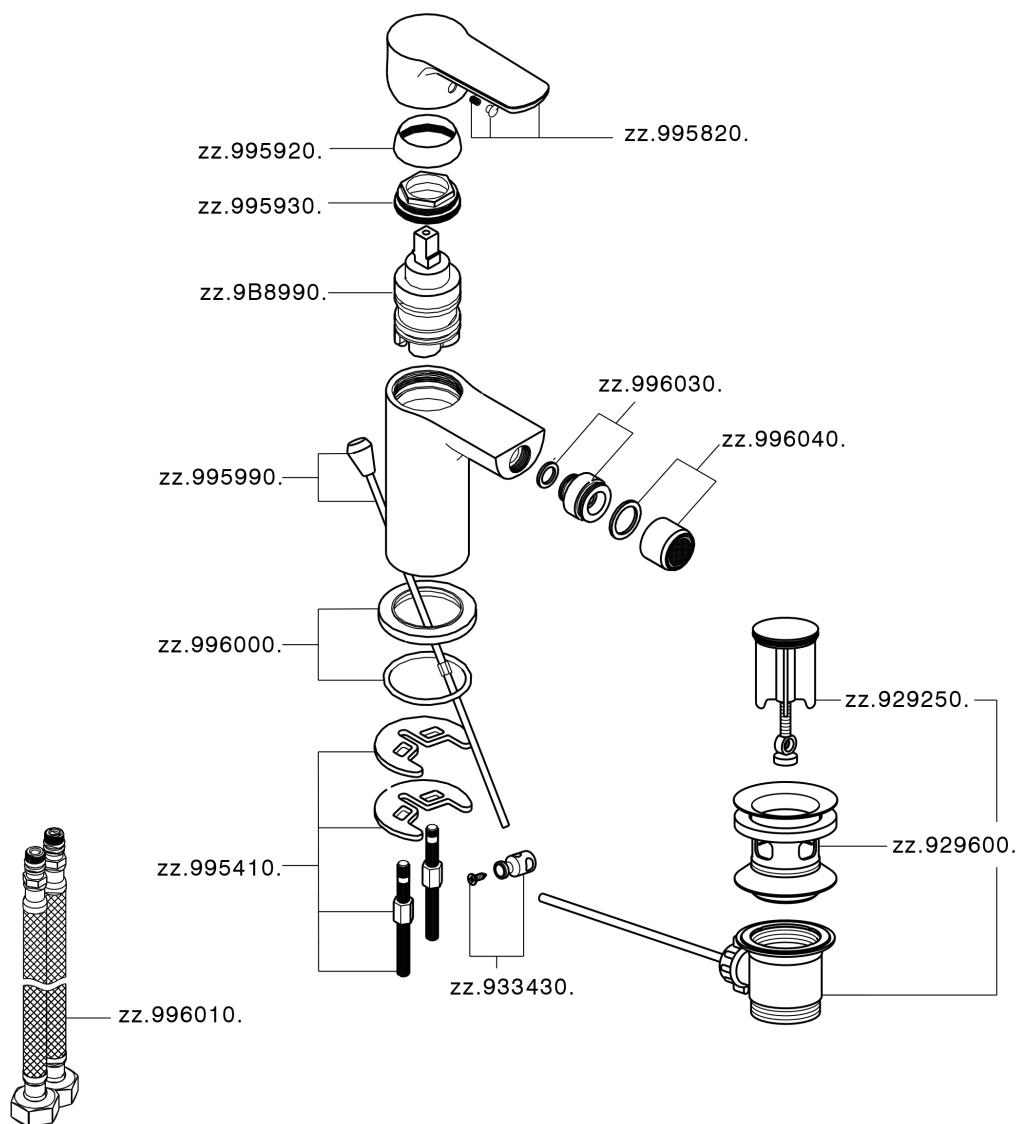

Miscelatore monocomando bidet EnergySave SATURNO_SN000555

SN000555

<https://www.huberitalia.com/miscelatore-monocomando-bidet-energysave-saturno-sn000555>

2026-06-02