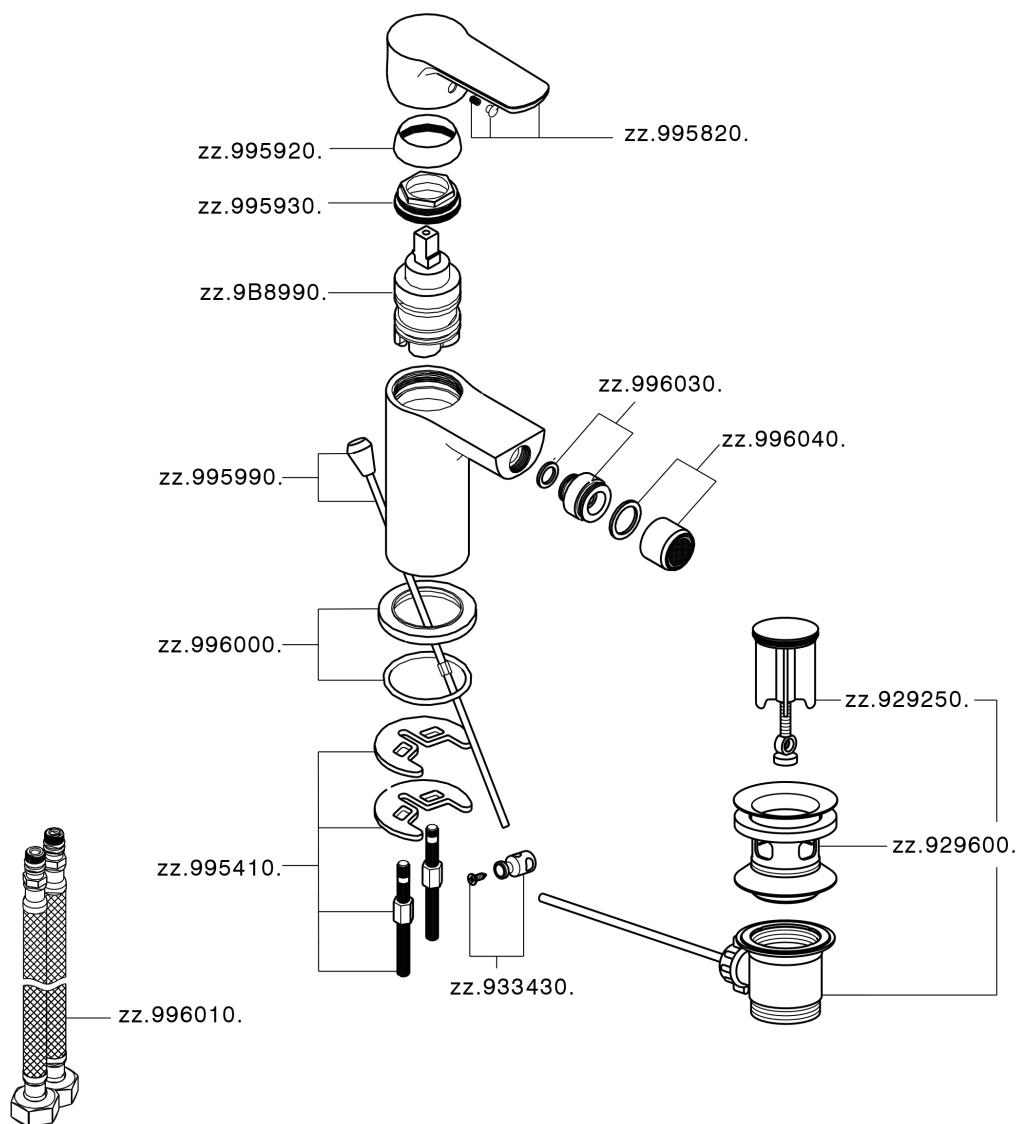

## Miscelatore monocomando bidet EnergySave SATURNO\_SN000555

SN000555

<https://www.huberitalia.com/miscelatore-monocomando-bidet-energysave-saturno-sn000555>

2026-04-17