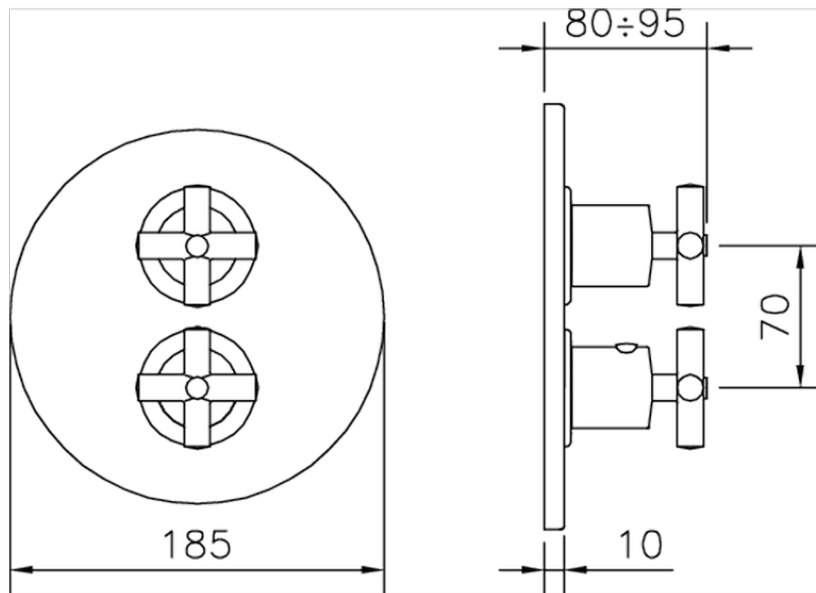

## Parte esterna termostatico doccia incasso 1 uscita THERMO\_SU007304

SU007304

<https://www.huberitalia.com/parte-esterna-termostatico-doccia-incasso-1-uscita-thermo-su007304>

Piastra/Plate/Plaque/Platte/Placa

2-3mm: XX 25-40 YY 76-91

10 mm: XX 16-31 YY 65-80

ZB007361

<https://www.huberitalia.com/parte-incasso-termostatico-doccia-1-uscita-incasso-zb007361>

## Piastra/Plate/Plaque/Platte/Placa

2-3mm: XX 25-40 YY 76-91

10 mm: XX 16-31 YY 65-80

ZB007301

<https://www.huberitalia.com/parte-incasso-termostatico-doccia-1-uscita-incasso-zb007301>

2026-04-15