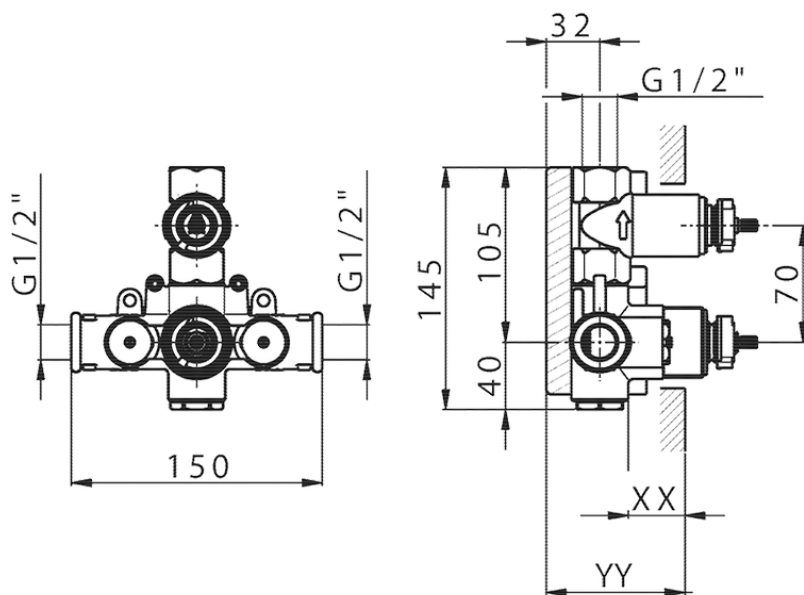

## Parte esterna termostatico doccia incasso 1 uscita THERMO\_SU007304

SU007304

<https://www.huberitalia.com/parte-esterna-termostatico-doccia-incasso-1-uscita-thermo-su007304>

Piastra/Plate/Plaque/Platte/Placa

2-3mm: XX 25-40 YY 76-91

10 mm: XX 16-31 YY 65-80

ZB007361

<https://www.huberitalia.com/parte-incasso-termostatico-doccia-1-uscita-incasso-zb007361>

## Piastra/Plate/Plaque/Platte/Placa

2-3mm: XX 25-40 YY 76-91

10 mm: XX 16-31 YY 65-80

ZB007301

<https://www.huberitalia.com/parte-incasso-termostatico-doccia-1-uscita-incasso-zb007301>

2026-04-15