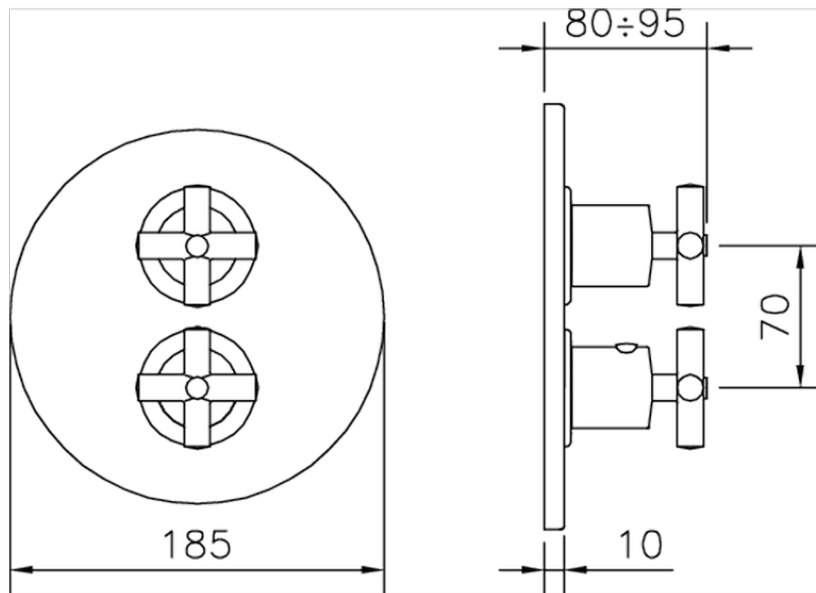

## Parte esterna termostatico doccia incasso 1 uscita THERMO\_SU007304

SU007304

<https://www.huberitalia.com/parte-esterna-termostatico-doccia-incasso-1-uscita-thermo-su007304>

## Piastra/Plate/Plaque/Platte/Placa

2-3mm: XX 25-40 YY 76-91

10 mm: XX 16-31 YY 65-80

ZB007361

<https://www.huberitalia.com/parte-incasso-termostatico-doccia-1-uscita-incasso-zb007361>

## Piastra/Plate/Plaque/Platte/Placa

2-3mm: XX 25-40 YY 76-91

10 mm: XX 16-31 YY 65-80

ZB007301

<https://www.huberitalia.com/parte-incasso-termostatico-doccia-1-uscita-incasso-zb007301>

2026-05-31