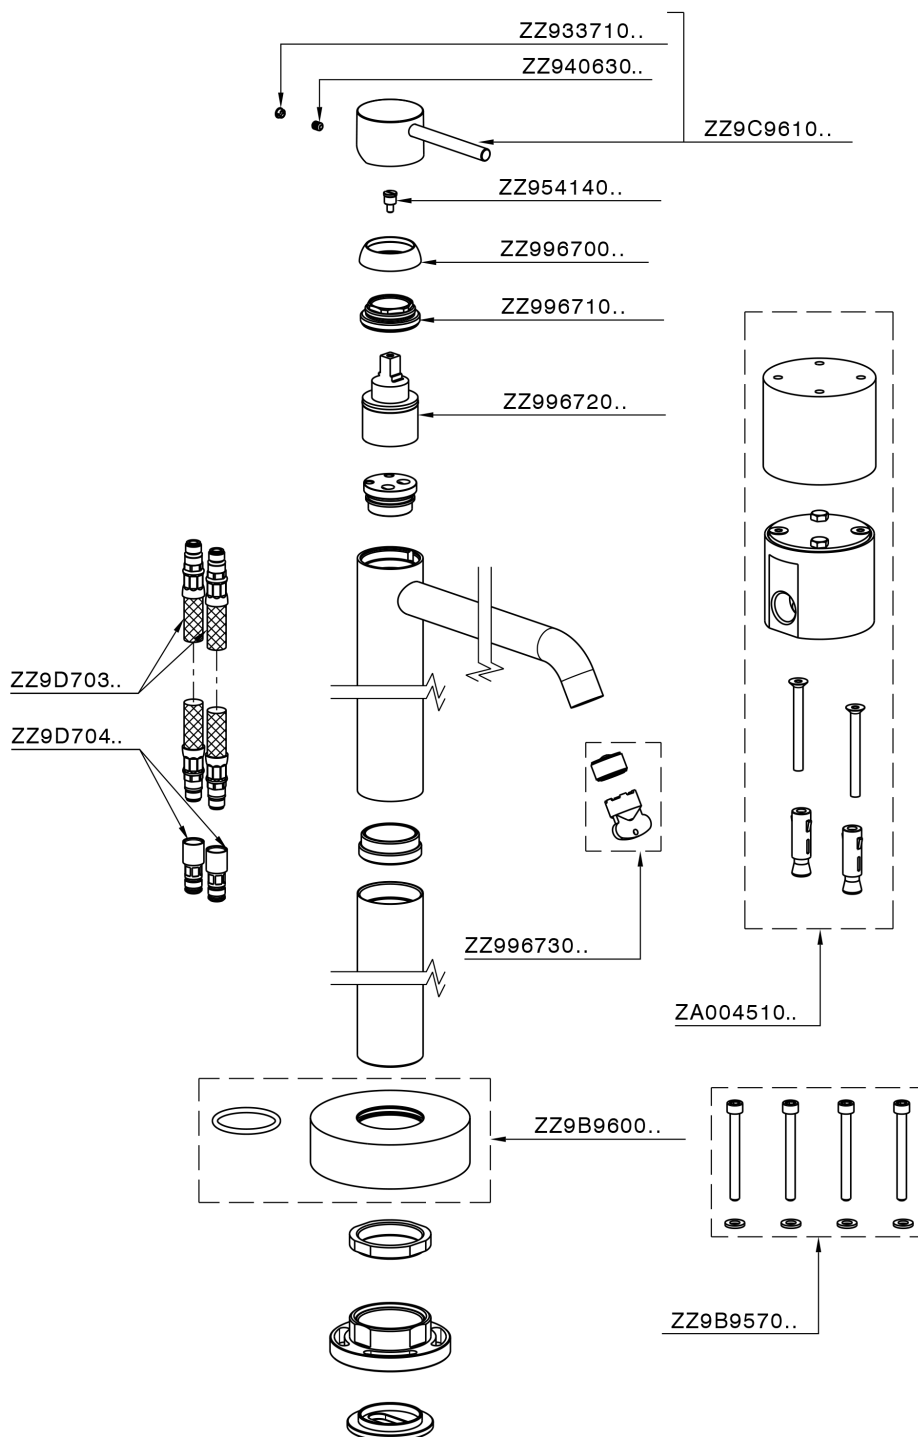

Parte esterna monocomando lavabo a pavimento M32_MT014510

MT014510

<https://www.huberitalia.com/parte-esterna-monocomando-lavabo-a-pavimento-m32-mt014510>

Parte incasso monocomando free-standing INCASSO_ZB004510

ZB004510

<https://www.huberitalia.com/parte-incasso-monocomando-free-standing-incasso-zb004510>

2025-05-01