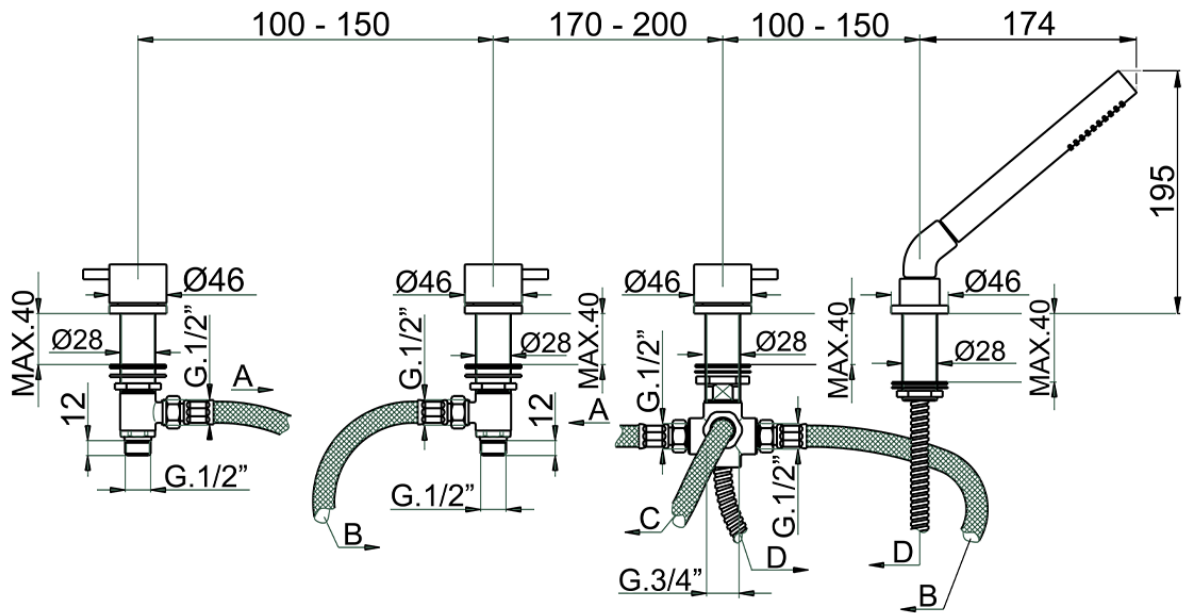

## Miscelatore bordo vasca 4 fori M32\_MT000290

MT000290

<https://www.huberitalia.com/miscelatore-bordo-vasca-4-fori-m32-mt000290>

2026-04-17