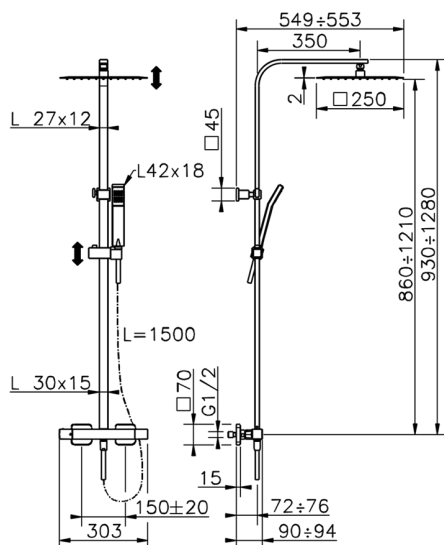

## Colonna doccia termostatica 2 funzioni COLUMNS\_QTC8602H

MODELLO **QTC8602H**

Colonna doccia termostatica 2 funzioni,deviastop 2 uscite,colonna telescopica,supporto doccetta scorrevole,doccetta monogetto Quad 42x18 mm in ABS,soffione quadro 250x250 mm sp.2 mm in INOX,flessibile liscio SILVERFLEX 150 cm

FINITURE DISPONIBILI

**21** 21 Cromo

CARATTERISTICHE

Ricambio Cartuccia **ZZ96551000**

**Cartuccia Termostatica TMX 25**