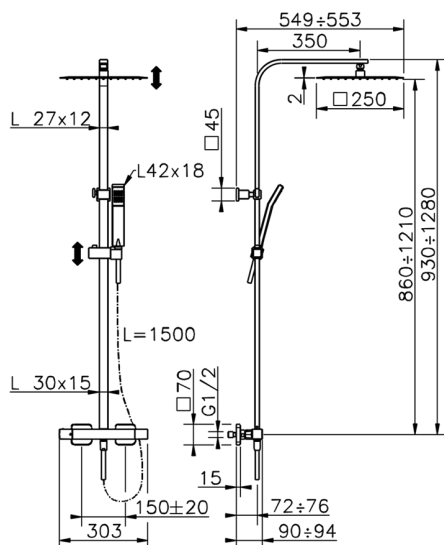

## Colonna doccia termostatica 2 funzioni COLUMNS\_QTC8602H

MODELLO **QTC8602H**

Colonna doccia termostatica 2 funzioni, devia stop 2 uscite, colonna telescopica, supporto doccetta scorrevole, doccetta monogetto Quad 42x18 mm in ABS, soffione quadro 250x250 mm sp.2 mm in INOX, flessibile liscio SILVERFLEX 150 cm

FINITURE DISPONIBILI

**21** 21 Cromo

CARATTERISTICHE

Ricambio Cartuccia **ZZ96551000**

**Cartuccia Termostatica TMX 25**