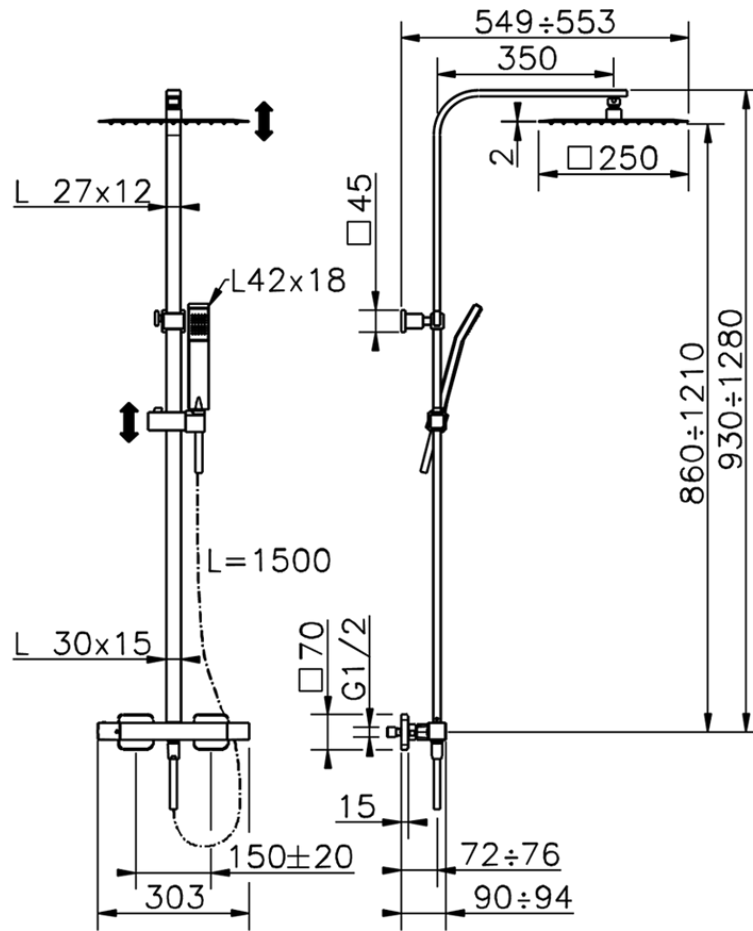

Colonna doccia termostatica 2 funzioni COLUMNS_QTC8602H

QTC8602H

<https://www.huberitalia.com/colonna-doccia-termostatica-2-funzioni-columns-qtc8602h>

2026-06-11