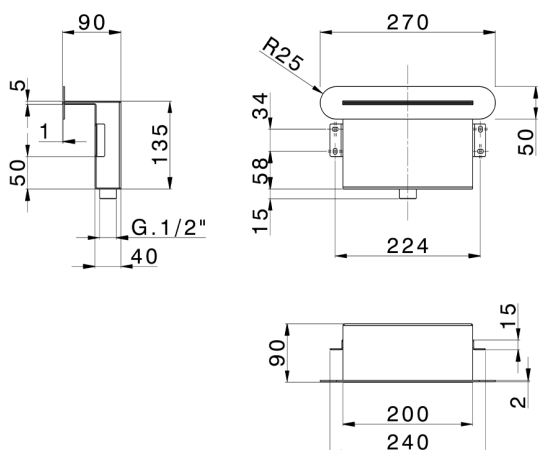

Cascata ad incasso a muro ZEN_ZS129080

MODELLO **ZS129080**

Cascata ad incasso a muro, con rosone tondo, acciaio inox AISI 304

FINITURE DISPONIBILI

-  **D1** D1 Inox Spazzolato
-  **40** 40 Nero Opaco
-  **4Q** 4Q Bianco Opaco
-  **D2** D2 Inox Lucido