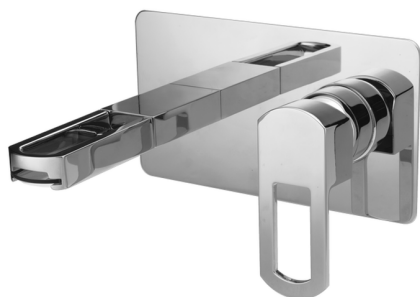

Parte esterna monocomando lavabo a parete DADO_DC005510

MODELLO **DC005510**

Parte esterna monocomando lavabo a parete, senza parte incasso, inserto bocca disponibile in finitura cromo o fumé, bocca L. 155 mm, per art. Easy-Box ZB002450 e art. ZB025510

FINITURE DISPONIBILI

- 
21 21 Cromo
- 
2F 2F Nichel Spazzolato
- 
6U 6U Cromo/Fumè

CARATTERISTICHE

Installazione **Incasso**
 Parti Incasso necessarie **ZB002450**

Parte esterna monocomando lavabo a parete DADO_DC005510

DC005510

<https://www.huberitalia.com/parte-esterna-monocomando-lavabo-a-parete-dado-dc005510>

Parte incasso monocomando lavabo a parete Easy-Box INCASSO_ZB002450

MODELLO **ZB002450**

Parte incasso monocomando lavabo a parete Easy-Box, con scatola di protezione, senza parte esterna

FINITURE DISPONIBILI

CARATTERISTICHE

Installazione	Incasso
Ricambio Cartuccia	ZZ95409000
Cartuccia Monocomando 35 mm	
Incasso	1

Piastra/Plate/Plaque/Platte/Placa

2-3mm: XX 56-76

10mm: XX 48-68

DeviaStop

La tecnologia Devia Stop di Huber consente con un semplice movimento rotativo di gestire la portata dell'acqua e di scegliere la modalità d'erogazione (soffione, doccia a mano).