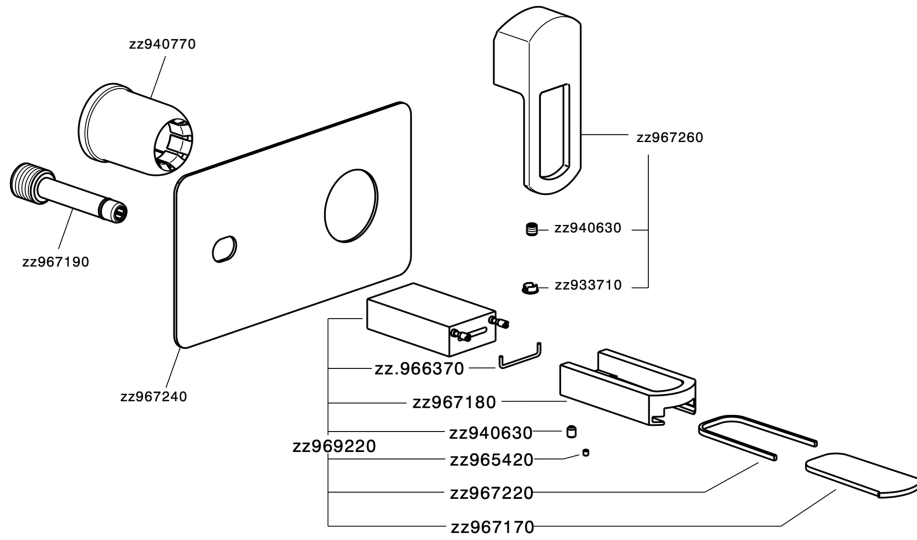

## Parte esterna monocomando lavabo a parete DADO\_DC005510

DC005510

<https://www.huberitalia.com/parte-esterna-monocomando-lavabo-a-parete-dado-dc005510>

## Parte incasso monocomando lavabo a parete Easy-Box INCASSO\_ZB002450

ZB002450 <https://www.huberitalia.com/parte-incasso-monocomando-lavabo-a-parete-easy-box-incasso-zb002450>

2026-07-11