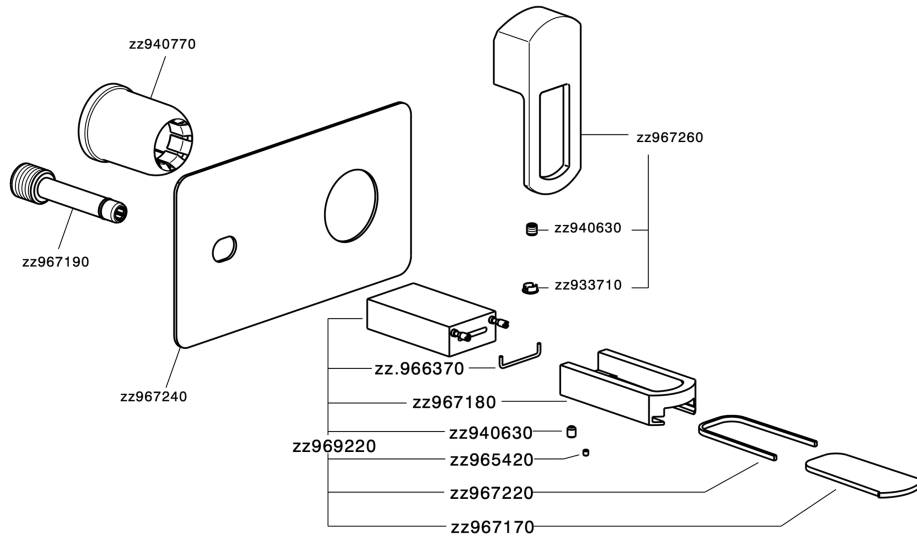

Parte esterna monocomando lavabo a parete DADO_DC005510

MODELLO **DC005510**

Parte esterna monocomando lavabo a parete, senza parte incasso, inserto bocca disponibile in finitura cromo o fumé, bocca L. 155 mm, per art. Easy-Box ZB002450 e art. ZB025510

FINITURE DISPONIBILI

- 
21 21 Cromo
- 
2F 2F Nichel Spazzolato
- 
6U 6U Cromo/Fumè

CARATTERISTICHE

Installazione **Incasso**
 Parti Incasso necessarie **ZB002450**

Parte esterna monocomando lavabo a parete DADO_DC005510

DC005510

<https://www.huberitalia.com/parte-esterna-monocomando-lavabo-a-parete-dado-dc005510>

Parte incasso monocomando lavabo a parete Easy-Box INCASSO_ZB002450

MODELLO **ZB002450**

Parte incasso monocomando lavabo a parete Easy-Box, con scatola di protezione, senza parte esterna

FINITURE DISPONIBILI

CARATTERISTICHE

Installazione	Incasso
Ricambio Cartuccia	ZZ95409000
Cartuccia Monocomando 35 mm	
Incasso	1

Piastra/Plate/Plaque/Platte/Placa

2-3mm: XX 56-76

10mm: XX 48-68

DeviaStop

La tecnologia Devia Stop di Huber consente con un semplice movimento rotativo di gestire la portata dell'acqua e di scegliere la modalità d'erogazione (soffione, doccia a mano).