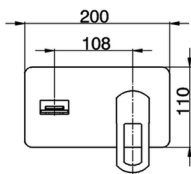

Parte esterna monocomando lavabo a parete DADO_DC005510

MODELLO **DC005510**

Parte esterna monocomando lavabo a parete, senza parte incasso, inserto bocca disponibile in finitura cromo o fumé, bocca L. 155 mm, per art. Easy-Box ZB002450 e art. ZB025510

FINITURE DISPONIBILI

- 
21 21 Cromo
- 
2F 2F Nichel Spazzolato
- 
6U 6U Cromo/Fumè

CARATTERISTICHE

Installazione **Incasso**
 Parti Incasso necessarie **ZB002450**

Parte esterna monocomando lavabo a parete DADO_DC005510

DC005510

<https://www.huberitalia.com/parte-esterna-monocomando-lavabo-a-parete-dado-dc005510>

Parte incasso monocomando lavabo a parete Easy-Box INCASSO_ZB002450

MODELLO **ZB002450**

Parte incasso monocomando lavabo a parete Easy-Box, con scatola di protezione, senza parte esterna

FINITURE DISPONIBILI

CARATTERISTICHE

Installazione	Incasso
Ricambio Cartuccia	ZZ95409000
Cartuccia Monocomando 35 mm	
Incasso	1

Piastra/Plate/Plaque/Platte/Placa

2-3mm: XX 56-76

10mm: XX 48-68

DeviaStop

La tecnologia Devia Stop di Huber consente con un semplice movimento rotativo di gestire la portata dell'acqua e di scegliere la modalità d'erogazione (soffione, doccia a mano).