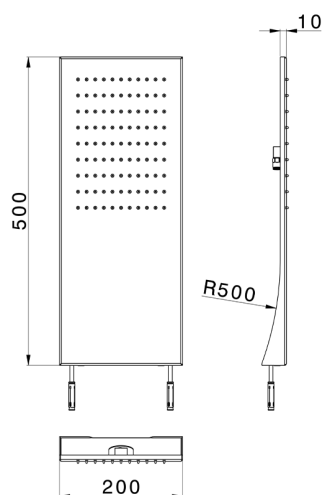

Soffione a parete ZEN_ZS122080

MODELLO **ZS122080**

Soffione a parete, funzione pioggia, acciaio inox AISI 304

FINITURE DISPONIBILI

- **D1** D1 Inox Spazzolato
- **40** 40 Nero Opaco
- **4Q** 4Q Bianco Opaco
- **D2** D2 Inox Lucido

CARATTERISTICHE

2026-04-14