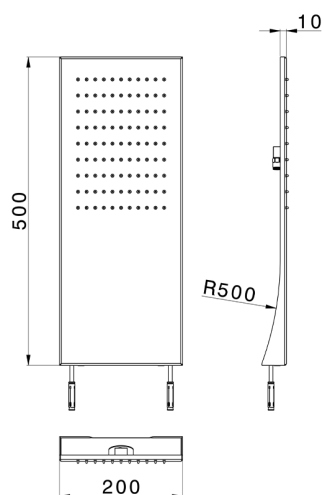

Soffione a parete ZEN_ZS122080

MODELLO **ZS122080**

Soffione a parete, funzione pioggia, acciaio inox AISI 304

FINITURE DISPONIBILI

- **D1** D1 Inox Spazzolato
- **40** 40 Nero Opaco
- **4Q** 4Q Bianco Opaco
- **D2** D2 Inox Lucido

CARATTERISTICHE

2026-02-27