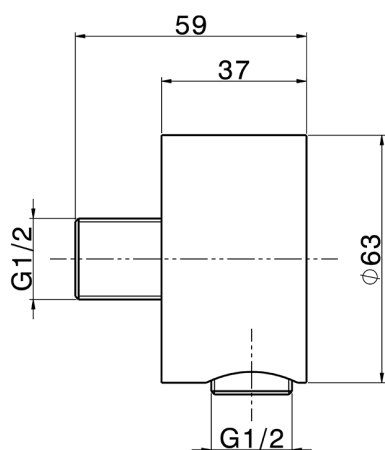

Presad'acqua LYNOX_SS017310

MODELLO **SS017310**

Presad'acqua,Inox AISI 316L

FINITURE DISPONIBILI

D1 D1 Inox Spazzolato

CARATTERISTICHE

2026-06-24