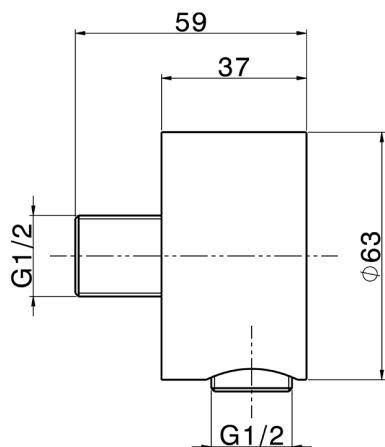

Presad'acqua LYNOX_SS017310

MODELLO **SS017310**

Presad'acqua,Inox AISI 316L

FINITURE DISPONIBILI

D1 D1 Inox Spazzolato

CARATTERISTICHE

2026-04-24