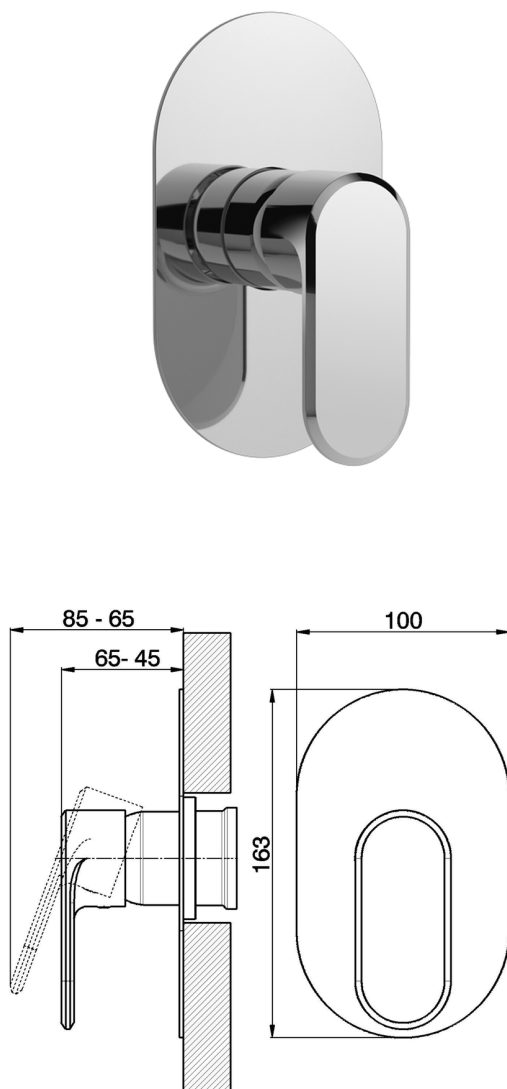

Parte esterna monocomando doccia incasso LEVITY_LY003000

MODELLO **LY003000**

Parte esterna monocomando doccia incasso, senza parte incasso, per art. ZB005300

FINITURE DISPONIBILI

-  **21** 21 Cromo
-  **2B** 2B Nichel Lucido
-  **2F** 2F Nichel Spazzolato
-  **40** 40 Nero Opaco
-  **4Q** 4Q Bianco Opaco

CARATTERISTICHE

Installazione **Incasso**
 Parti Incasso necessarie **ZB005300**

Parte esterna monocomando doccia incasso LEVITY_LY003000

LY003000

<https://www.huberitalia.com/parte-esterna-monocomando-doccia-incasso-levity-ly003000>

Parte incasso monocomando doccia INCASSO_ZB005300

MODELLO **ZB005300**

Parte incasso monocomando doccia, doccia incasso 1/2", senza parte esterna

FINITURE DISPONIBILI

04 04 Senza Finitura

CARATTERISTICHE

Installazione	Incasso
Ricambio Cartuccia	ZZ94035000
Cartuccia Monocomando 35 mm	
Incasso	1

Piastra/Plate/Plaque/Platte/Placa
 2-3mm: XX 27-47 YY 54-74
 10mm: XX 16-40 YY 43-68

2026-06-29