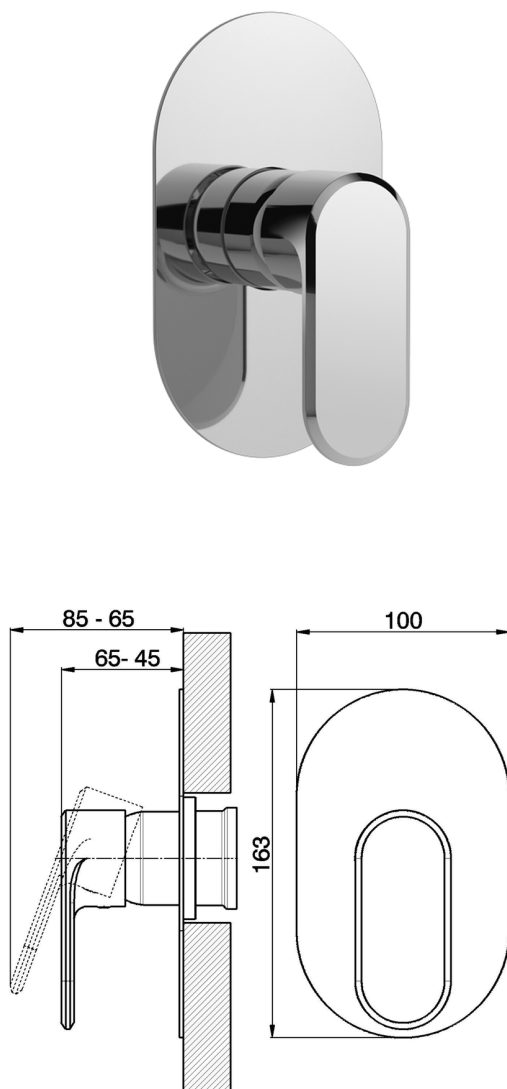

Parte esterna monocomando doccia incasso LEVITY_LY003000

MODELLO **LY003000**

Parte esterna monocomando doccia incasso, senza parte incasso, per art. ZB005300

FINITURE DISPONIBILI

-  **21** 21 Cromo
-  **2B** 2B Nichel Lucido
-  **2F** 2F Nichel Spazzolato
-  **40** 40 Nero Opaco
-  **4Q** 4Q Bianco Opaco

CARATTERISTICHE

Installazione **Incasso**
 Parti Incasso necessarie **ZB005300**

Parte esterna monocomando doccia incasso LEVITY_LY003000

LY003000

<https://www.huberitalia.com/parte-esterna-monocomando-doccia-incasso-levity-ly003000>

Parte incasso monocomando doccia INCASSO_ZB005300

MODELLO **ZB005300**

Parte incasso monocomando doccia, doccia incasso 1/2", senza parte esterna

FINITURE DISPONIBILI

04 04 Senza Finitura

CARATTERISTICHE

Installazione	Incasso
Ricambio Cartuccia	ZZ94035000
Cartuccia Monocomando 35 mm	
Incasso	1

Piastra/Plate/Plaque/Platte/Placa
 2-3mm: XX 27-47 YY 54-74
 10mm: XX 16-40 YY 43-68

2026-06-30