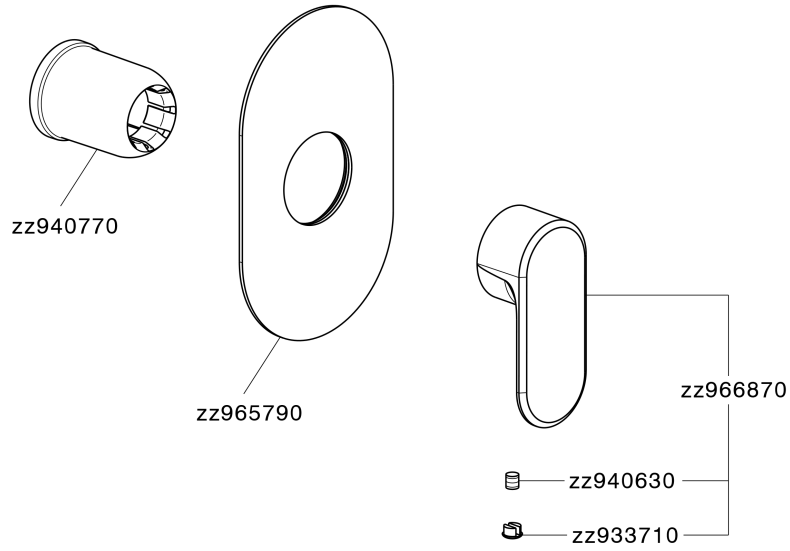

Parte esterna monocomando doccia incasso LEVITY_LY003000

MODELLO **LY003000**

Parte esterna monocomando doccia incasso, senza parte incasso, per art. ZB005300

FINITURE DISPONIBILI

-  **21** 21 Cromo
-  **2B** 2B Nichel Lucido
-  **2F** 2F Nichel Spazzolato
-  **40** 40 Nero Opaco
-  **4Q** 4Q Bianco Opaco

CARATTERISTICHE

Installazione **Incasso**
 Parti Incasso necessarie **ZB005300**

Parte esterna monocomando doccia incasso LEVITY_LY003000

LY003000

<https://www.huberitalia.com/parte-esterna-monocomando-doccia-incasso-levity-ly003000>

Parte incasso monocomando doccia INCASSO_ZB005300

MODELLO **ZB005300**

Parte incasso monocomando doccia, doccia incasso 1/2", senza parte esterna

FINITURE DISPONIBILI

04 04 Senza Finitura

CARATTERISTICHE

Installazione	Incasso
Ricambio Cartuccia	ZZ94035000
Cartuccia Monocomando 35 mm	
Incasso	1

Piastra/Plate/Plaque/Platte/Placa
 2-3mm: XX 27-47 YY 54-74
 10mm: XX 16-40 YY 43-68

2026-06-30