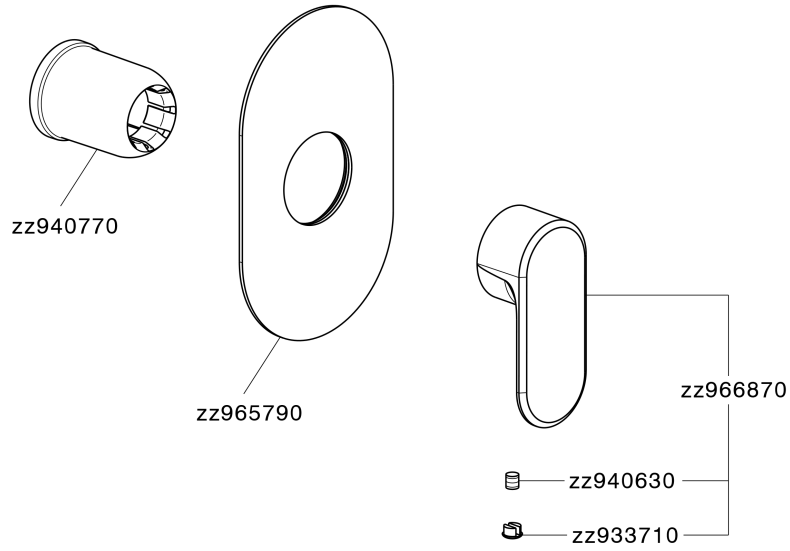

Parte esterna monocomando doccia incasso LEVITY_LY003000

MODELLO **LY003000**

Parte esterna monocomando doccia incasso, senza parte incasso, per art. ZB005300

FINITURE DISPONIBILI

-  **21** 21 Cromo
-  **2B** 2B Nichel Lucido
-  **2F** 2F Nichel Spazzolato
-  **40** 40 Nero Opaco
-  **4Q** 4Q Bianco Opaco

CARATTERISTICHE

Installazione **Incasso**
 Parti Incasso necessarie **ZB005300**

Parte esterna monocomando doccia incasso LEVITY_LY003000

LY003000

<https://www.huberitalia.com/parte-esterna-monocomando-doccia-incasso-levity-ly003000>

Parte incasso monocomando doccia INCASSO_ZB005300

MODELLO **ZB005300**

Parte incasso monocomando doccia, doccia incasso 1/2", senza parte esterna

FINITURE DISPONIBILI

04 04 Senza Finitura

CARATTERISTICHE

Installazione	Incasso
Ricambio Cartuccia	ZZ94035000
Cartuccia Monocomando 35 mm	
Incasso	1

Piastra/Plate/Plaque/Platte/Placa
 2-3mm: XX 27-47 YY 54-74
 10mm: XX 16-40 YY 43-68

2026-06-29