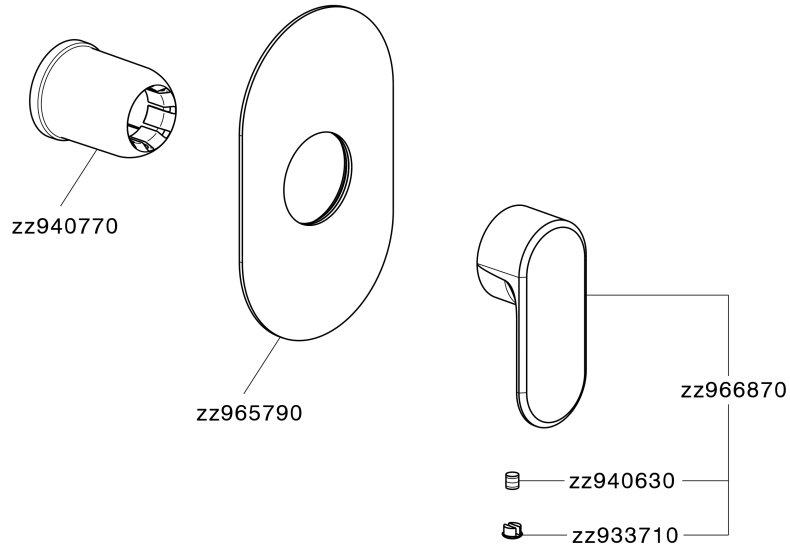

Parte esterna monocomando doccia incasso LEVITY_LY003000

LY003000

<https://www.huberitalia.com/parte-esterna-monocomando-doccia-incasso-levity-ly003000>

Parte incasso monocomando doccia INCASSO_ZB005300

ZB005300

<https://www.huberitalia.com/parte-incasso-monocomando-doccia-incasso-zb005300>

2026-06-29